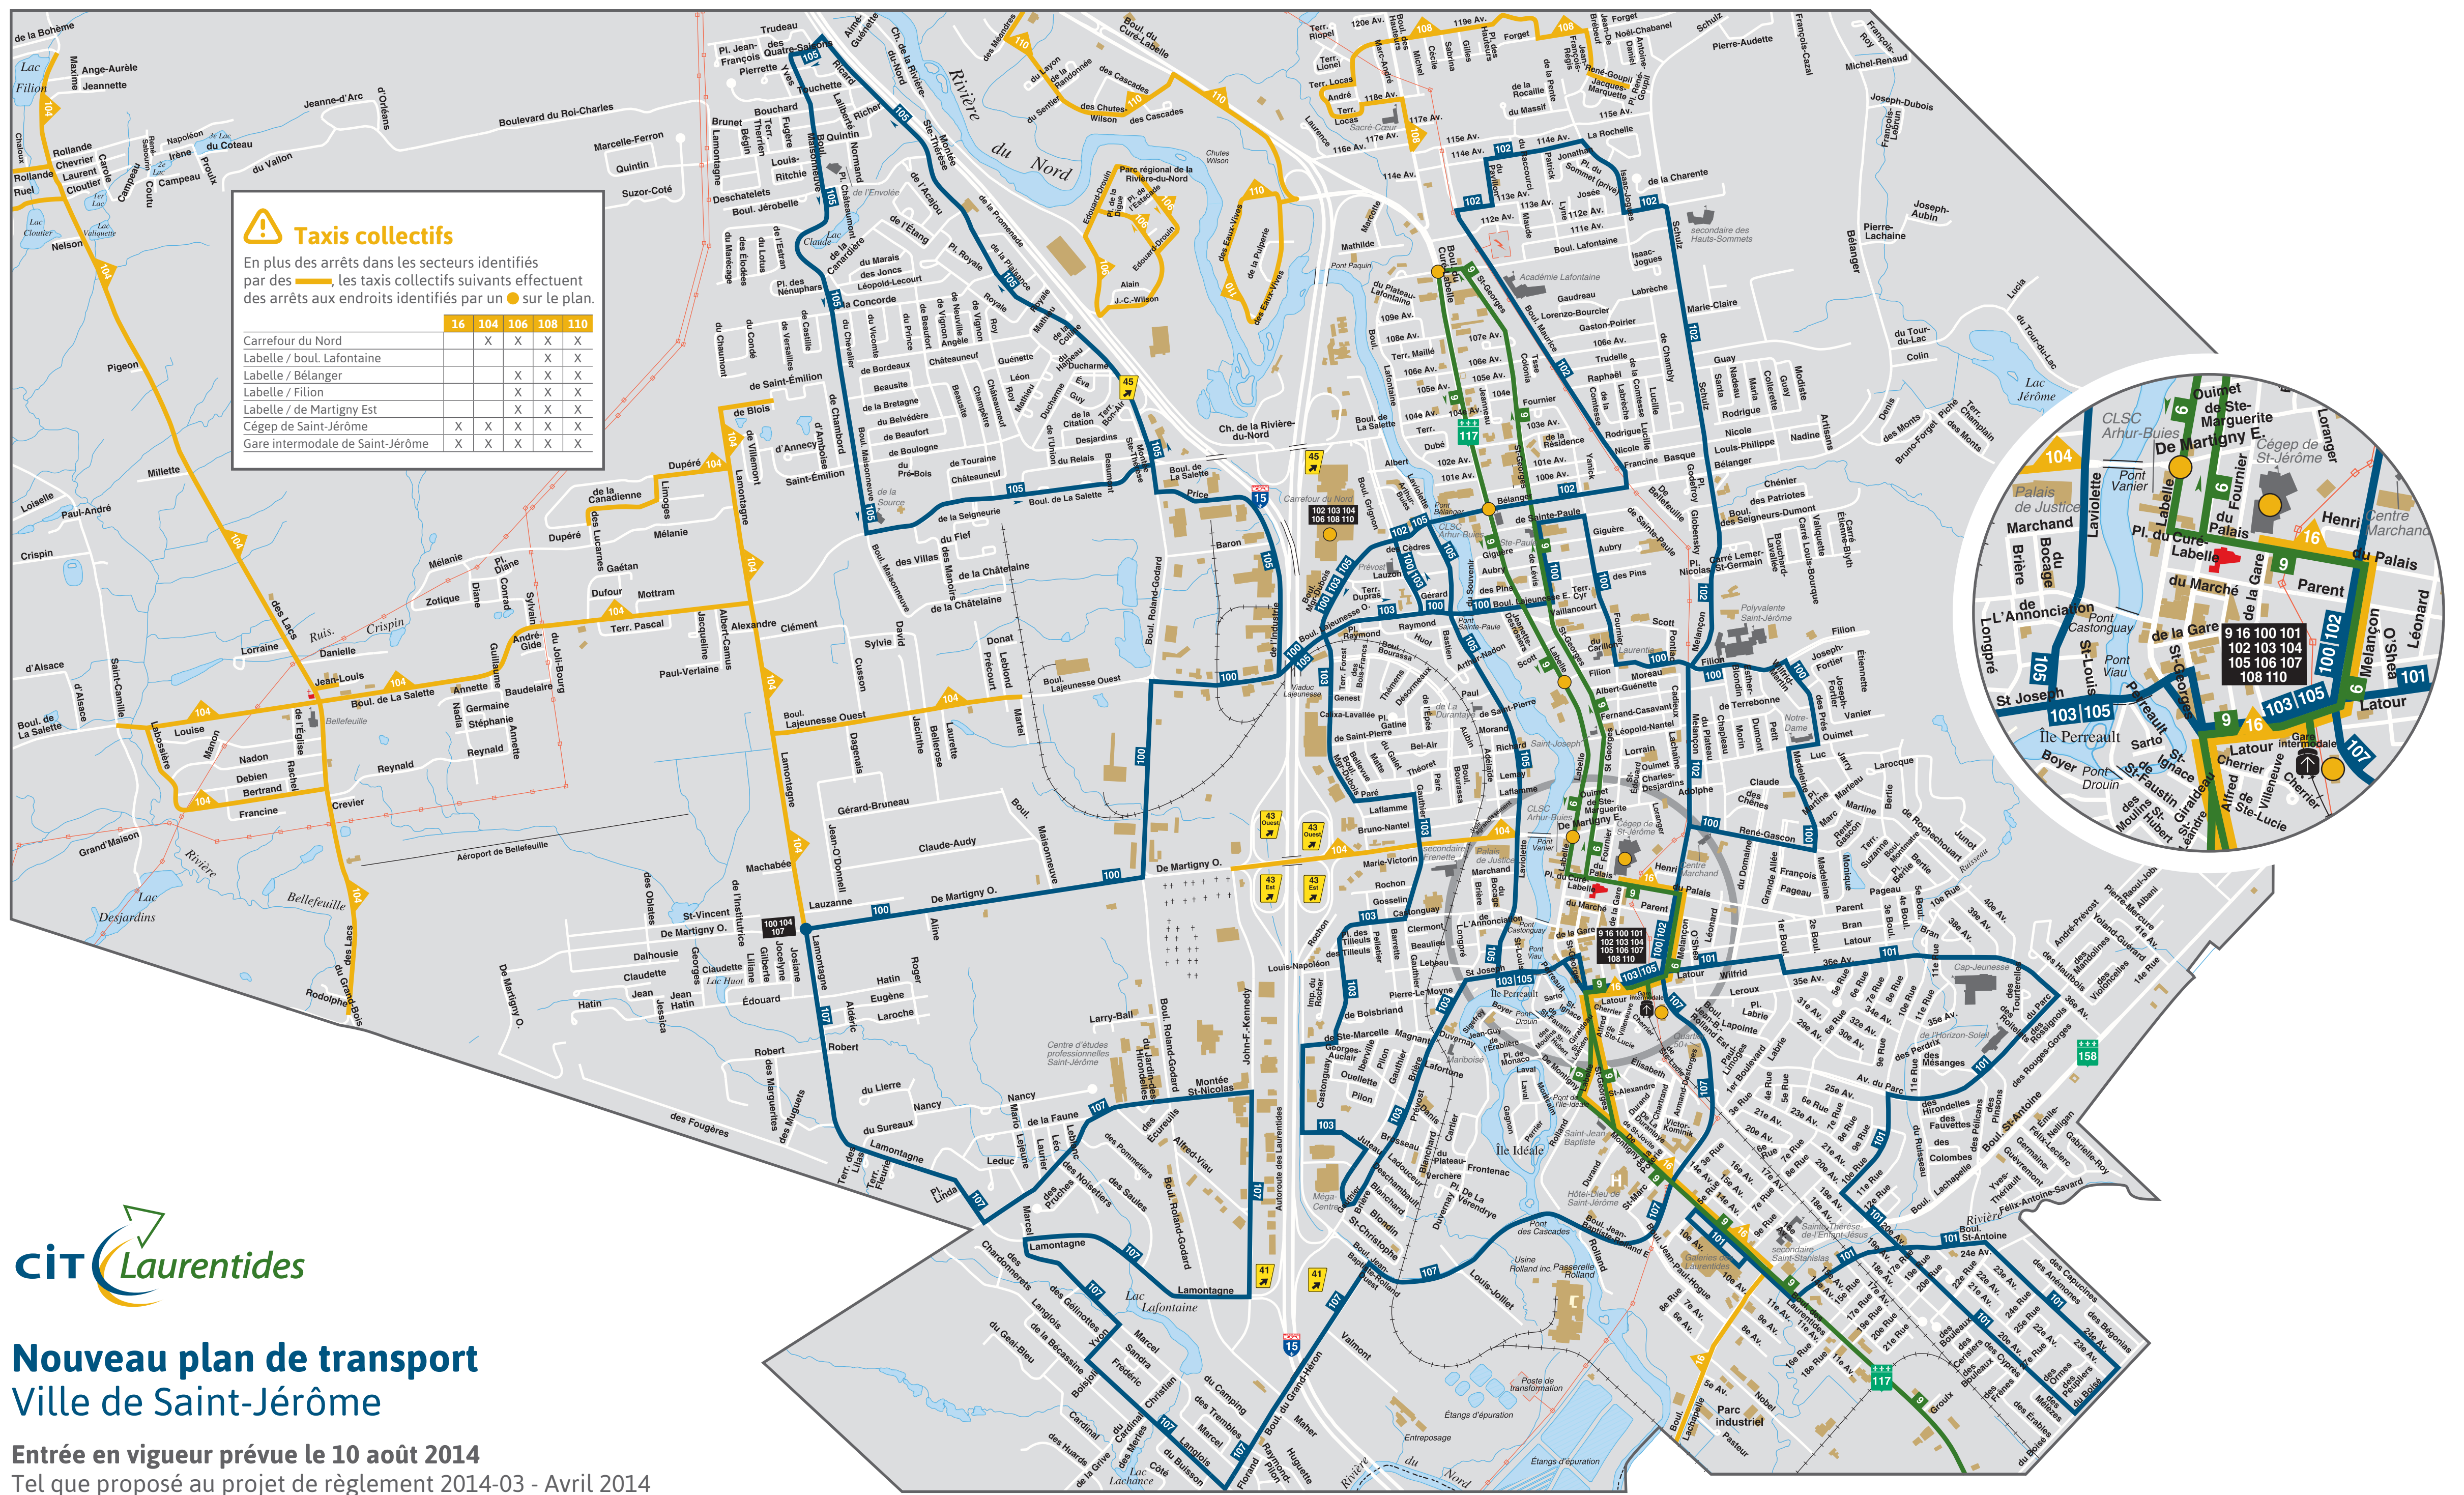

**Taxis collectifs**  
 En plus des arrêts dans les secteurs identifiés par des , les taxis collectifs suivants effectuent des arrêts aux endroits identifiés par un  sur le plan.

	16	104	106	108	110
Carrefour du Nord		X	X	X	X
Labelle / boul. Lafontaine				X	X
Labelle / Bélanger			X	X	X
Labelle / Filion			X	X	X
Labelle / de Martigny Est			X	X	X
Cégep de Saint-Jérôme	X	X	X	X	X
Gare intermodale de Saint-Jérôme	X	X	X	X	X

# Nouveau plan de transport Ville de Saint-Jérôme

Entrée en vigueur prévue le 10 août 2014  
 Tel que proposé au projet de règlement 2014-03 - Avril 2014