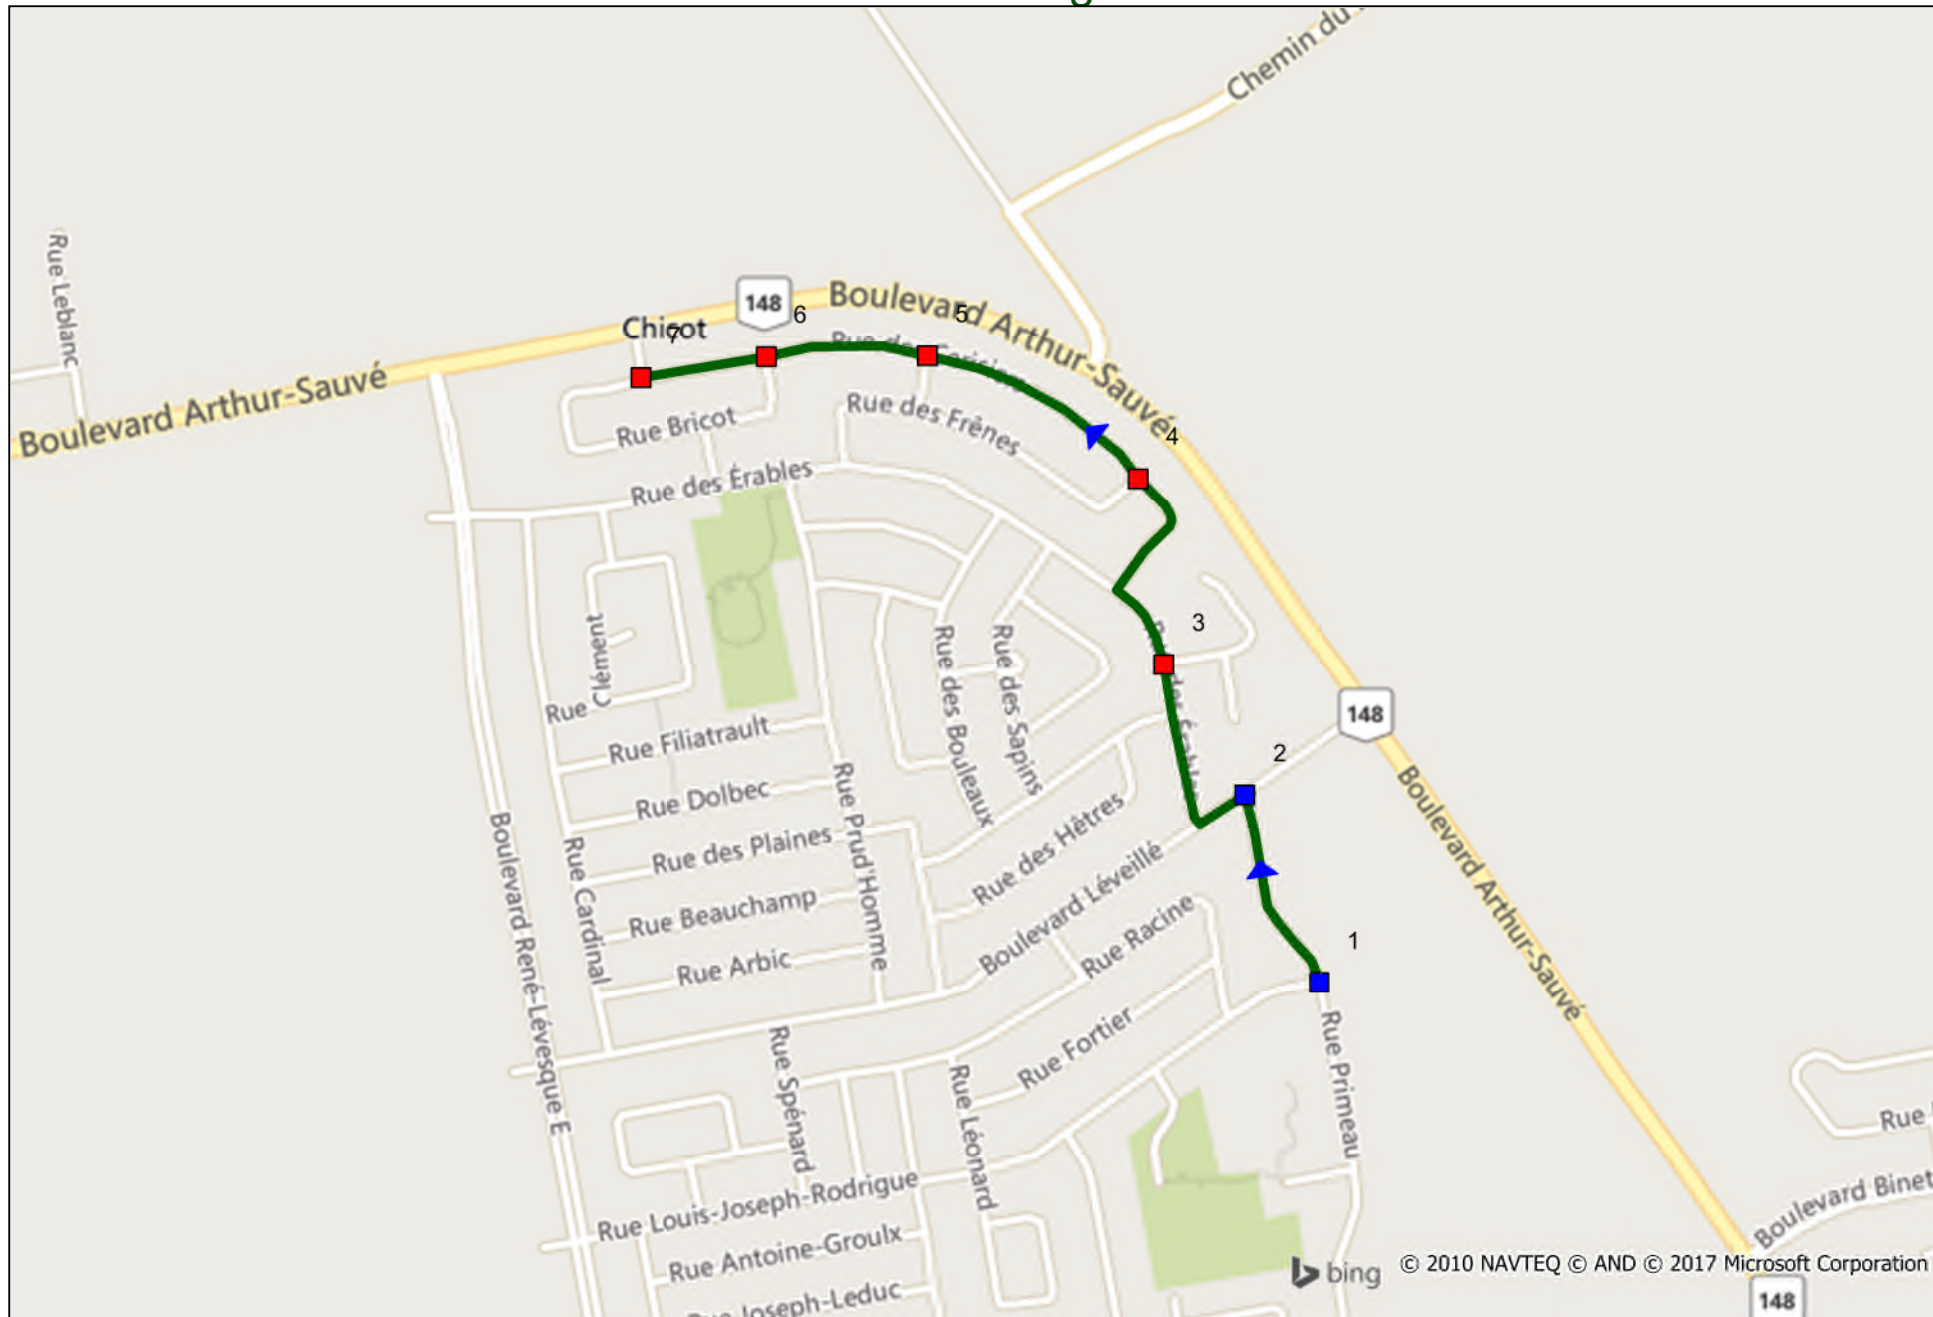

Année scolaire 2017-2018  
École secondaire des Patriotes  
Ligne 90-01

Heure de départ : (matin)  
09:05  
Heure de départ : (soir)  
16:40

Ordre	Ligne	Arrêts
1	90-01	L.J. Rodrigue / Primeau
2	90-01	Primeau / Léveillé
3	90-01	Des Érables / Des Genévriers
4	90-01	Des Cerisiers / Face à des Frères
5	90-01	Des Cerisiers / Face à des Pruniers
6	90-01	Des Cerisiers / Face à Bricot
7	90-01	Des Cerisiers / Des Noyers