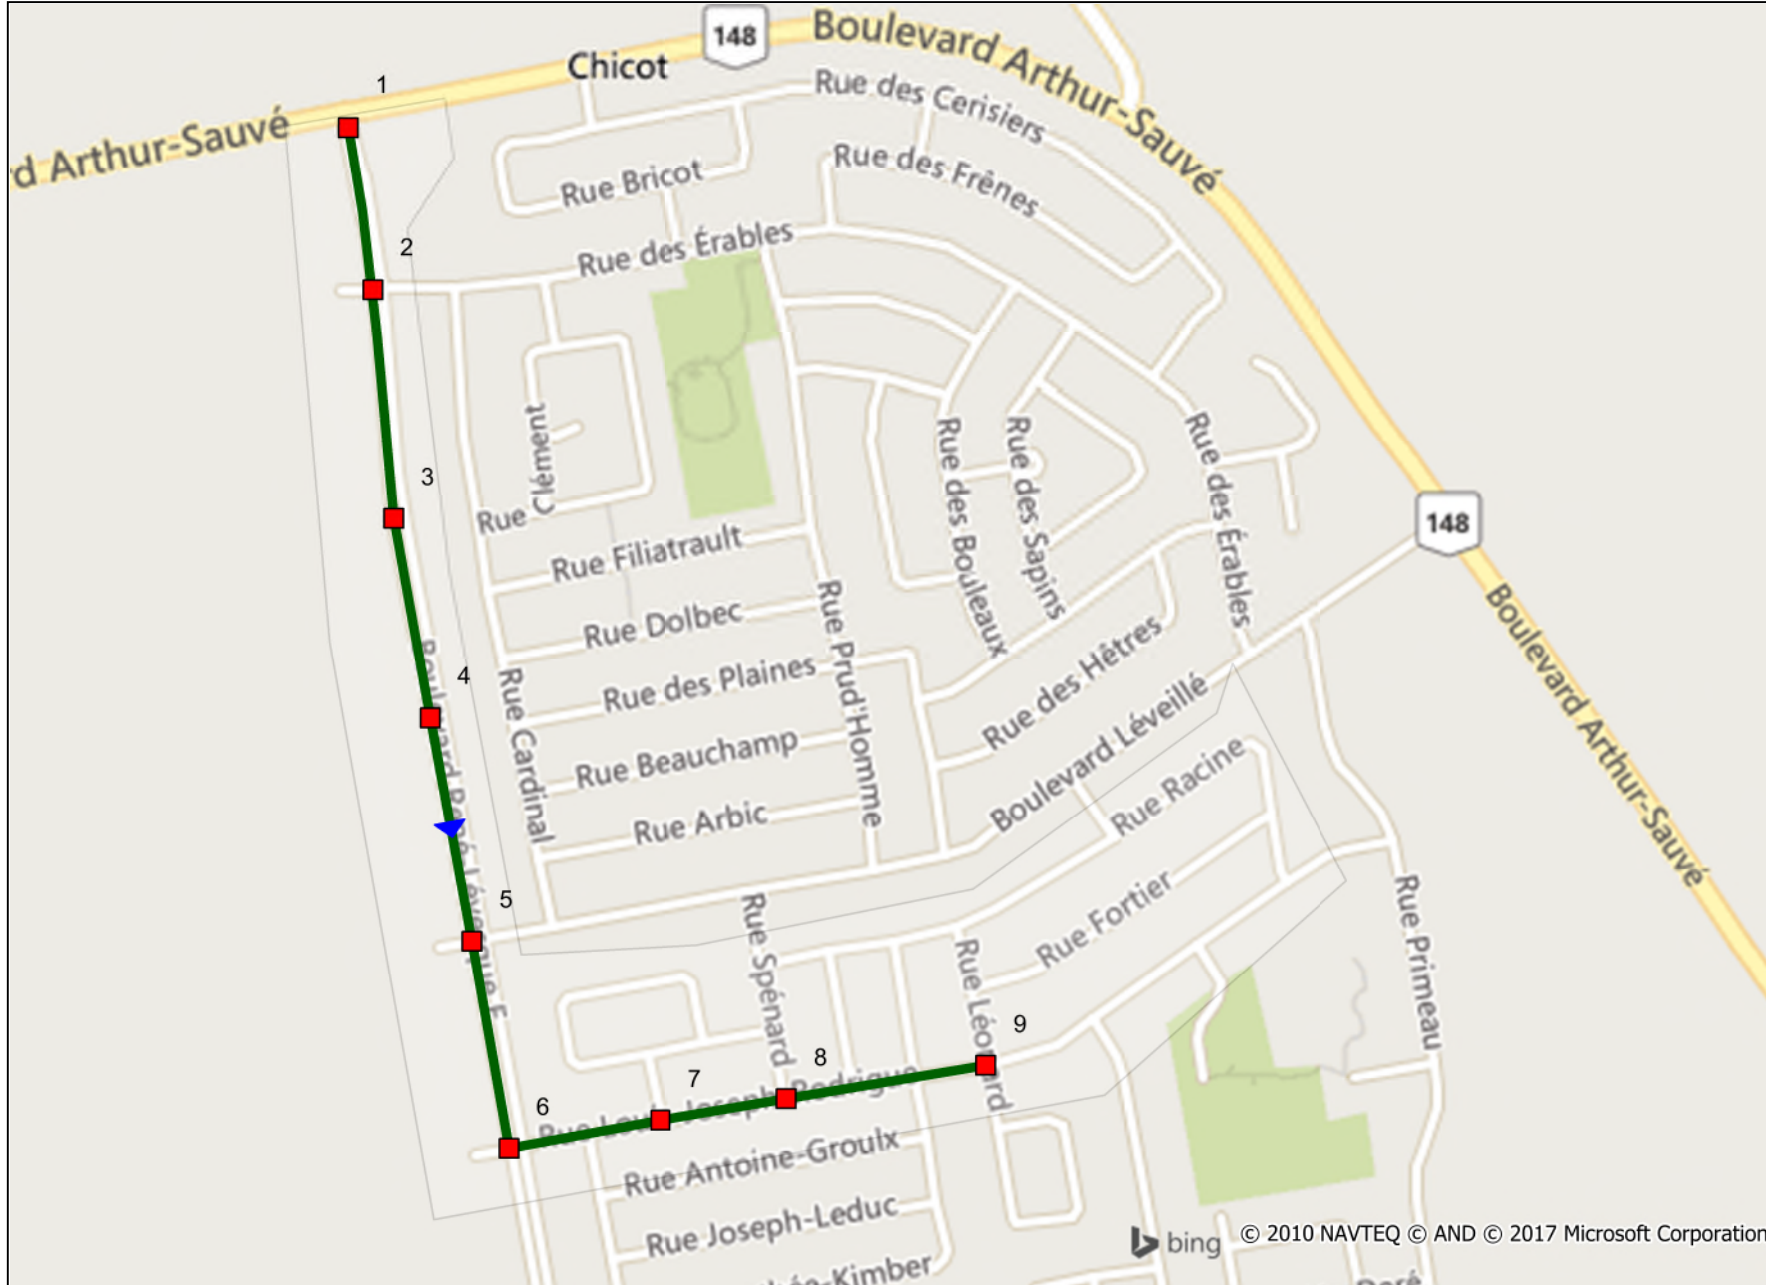

## École secondaire des Patriotes

### Ligne 90-04

Heure de départ : (matin)

09:00

Heure de départ : (soir)

16:40

Ligne	Ordre	Arrêts
90-04	1	René-Lévesque / Arthur-Sauvé
90-04	2	René-Lévesque / Des Érables
90-04	3	René-Lévesque / Devant le civique 1010 (arrêt/stop)
90-04	4	René-Lévesque / Devant le civique 912 (arrêt/stop)
90-04	5	René-Lévesque / Léveillé
90-04	6	René-Lévesque / Louis-Joseph-Rodrigue
90-04	7	Louis-Joseph-Rodrigue / Mathieu
90-04	8	Louis-Joseph-Rodrigue / Spénard
90-04	9	Louis-Joseph-Rodrigue / Léonard