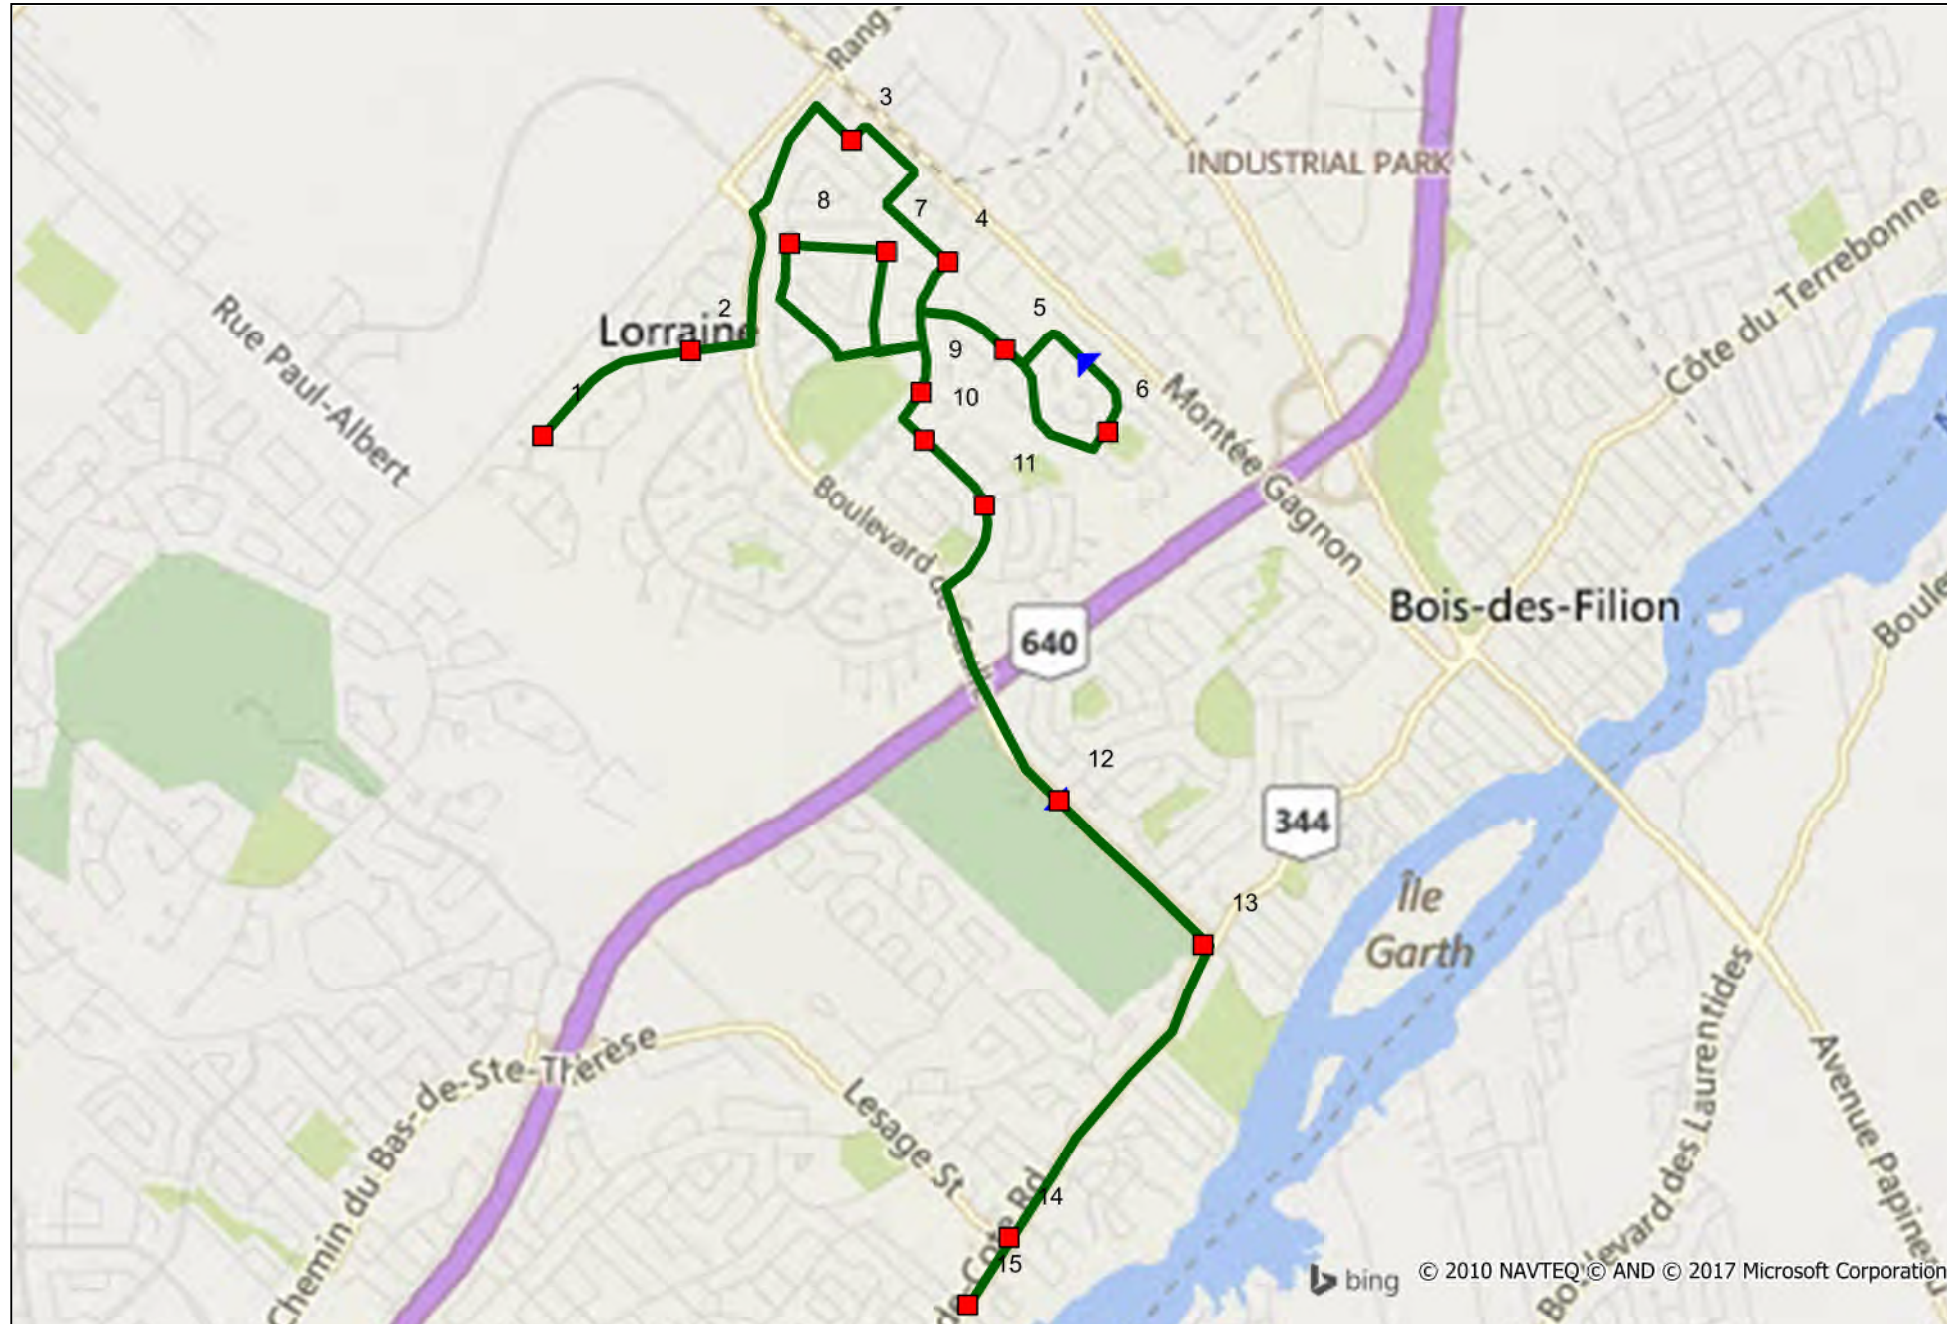

Année scolaire 2017-2018 Polyvalente Sainte-Thérèse Ligne 27-01

Réseau de transport
métropolitain

Laurentides

Heure de départ : (matin)

7:40

Heure de départ : (soir)

15:40

Ligne	Ordre	Arrets
27-01	1	René-d'Anjou / De Hombourg
27-01	2	René-d'Anjou / Saint-Die
27-01	3	De Bruyères / De Mey
27-01	4	Fraser / De Vignory
27-01	5	D'Aigremont / De Loison
27-01	6	De Serrières / Place Broussey
27-01	7	De Lachalade / Climont
27-01	8	Climont / De Lachalade
27-01	9	De Vignory / De Granpré
27-01	10	De Reims / Sarrebourg
27-01	11	De Reims / De Ronchamp
27-01	12	De Gaulle / De Nancy
27-01	13	De Gaulle / Grande-Côte
27-01	14	Grande-Côte / Montée Lesage
27-01	15	Grande-Côte / Paradis