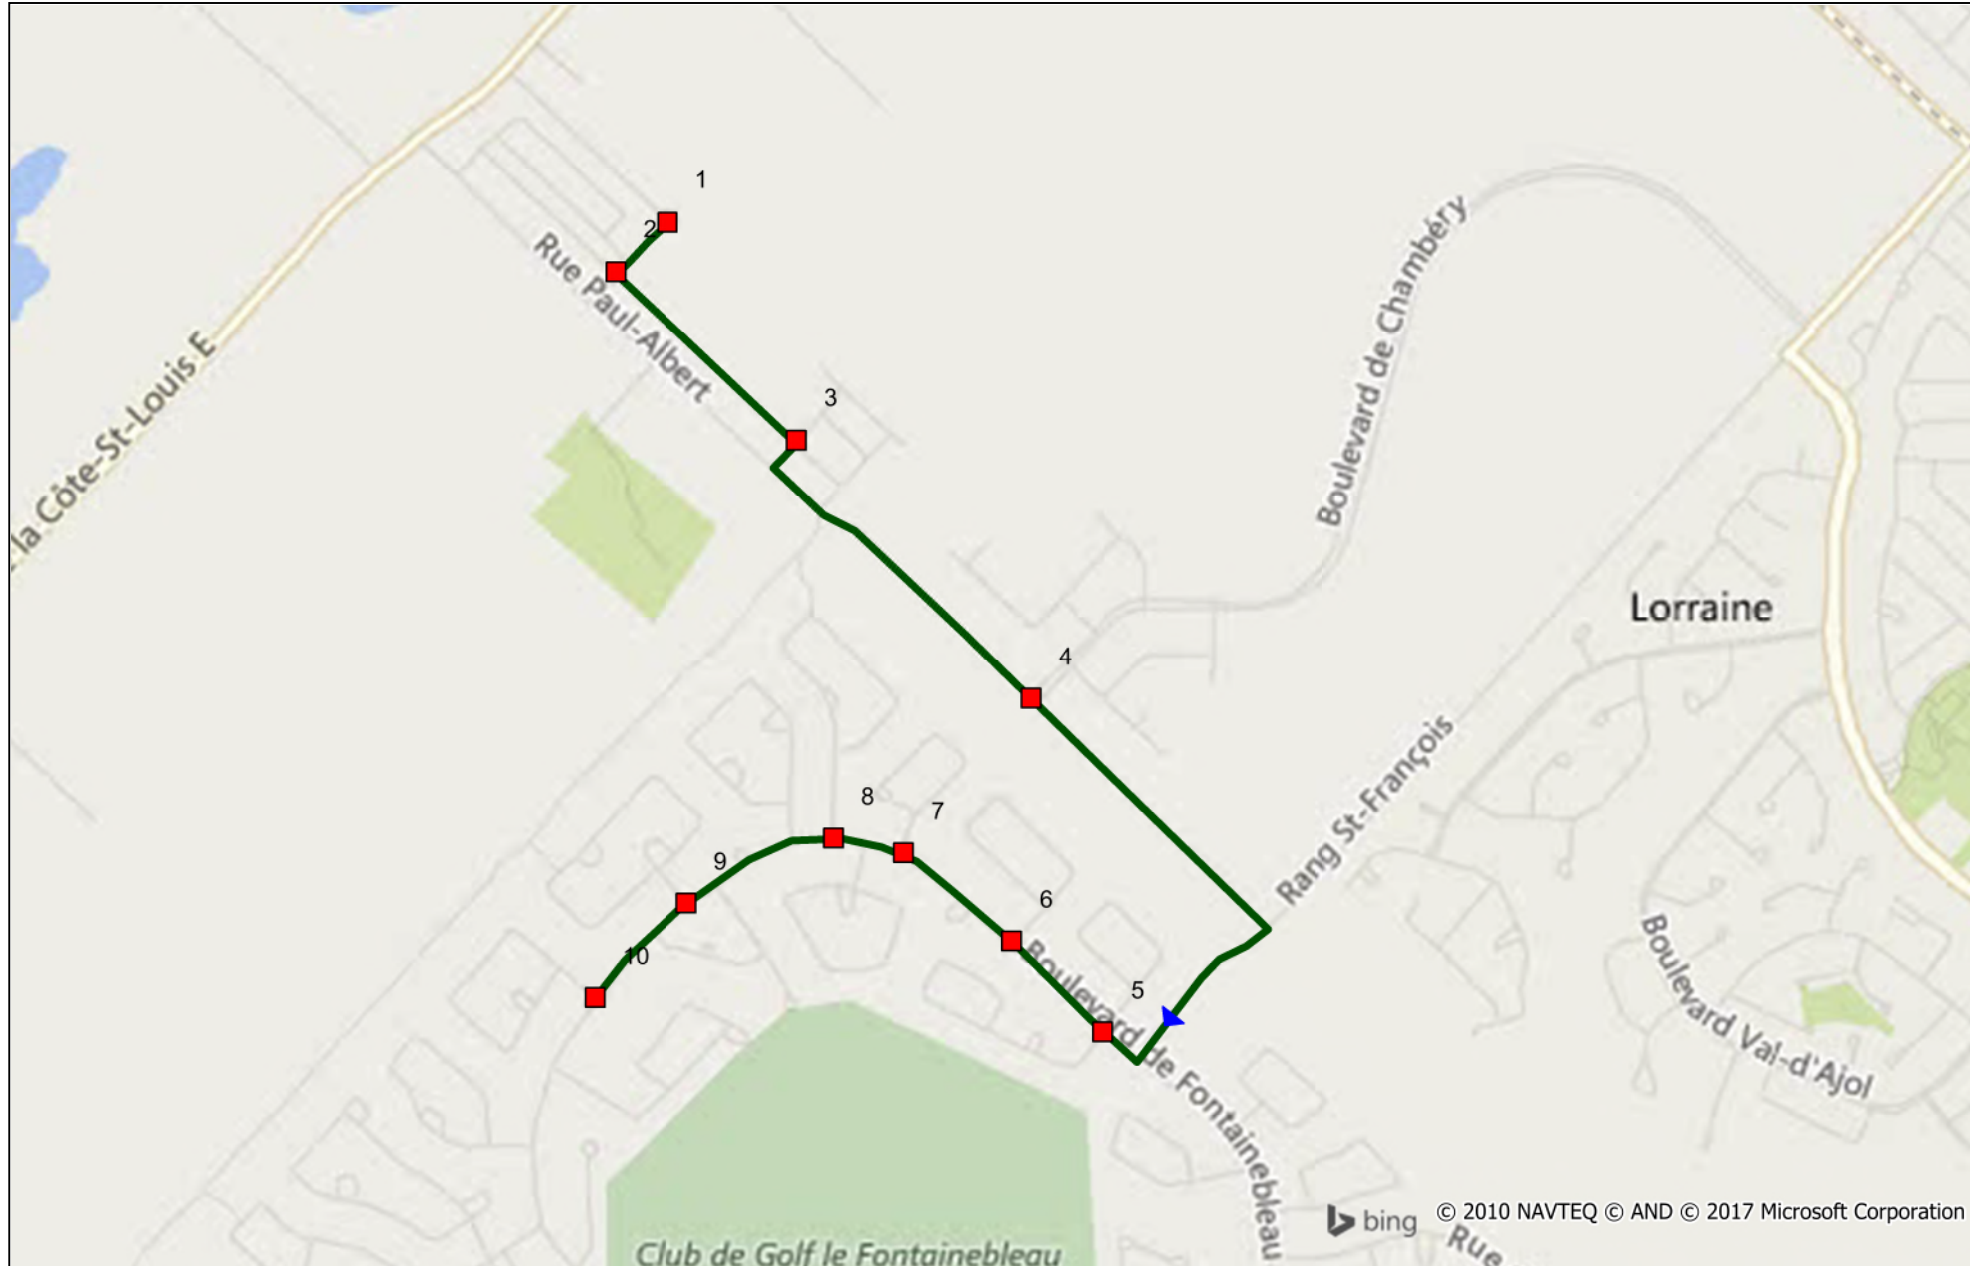

Année scolaire 2017-2018

Polyvalente Sainte-Thérèse

Ligne 73-03

Heure de départ : (matin)
7:55
Heure de départ : (soir)
15:40

Ligne	Ordre	Arrêts
73-03	1	Joyal / Rémi-Franc
73-03	2	Marie-Antoinette / Joyal
73-03	3	Marie Antoinette / Anne-Marie
73-03	4	Paul-Albert / De Chambéry
73-03	5	De Fontainebleau / Ursino
73-03	6	De Fontainebleau / De Vincennes
73-03	7	De Fontainebleau / St-Ange
73-03	8	De Fontainebleau / De Falaise
73-03	9	De Fontainebleau / De Lindoso
73-03	10	De Fontainebleau / De Vitré