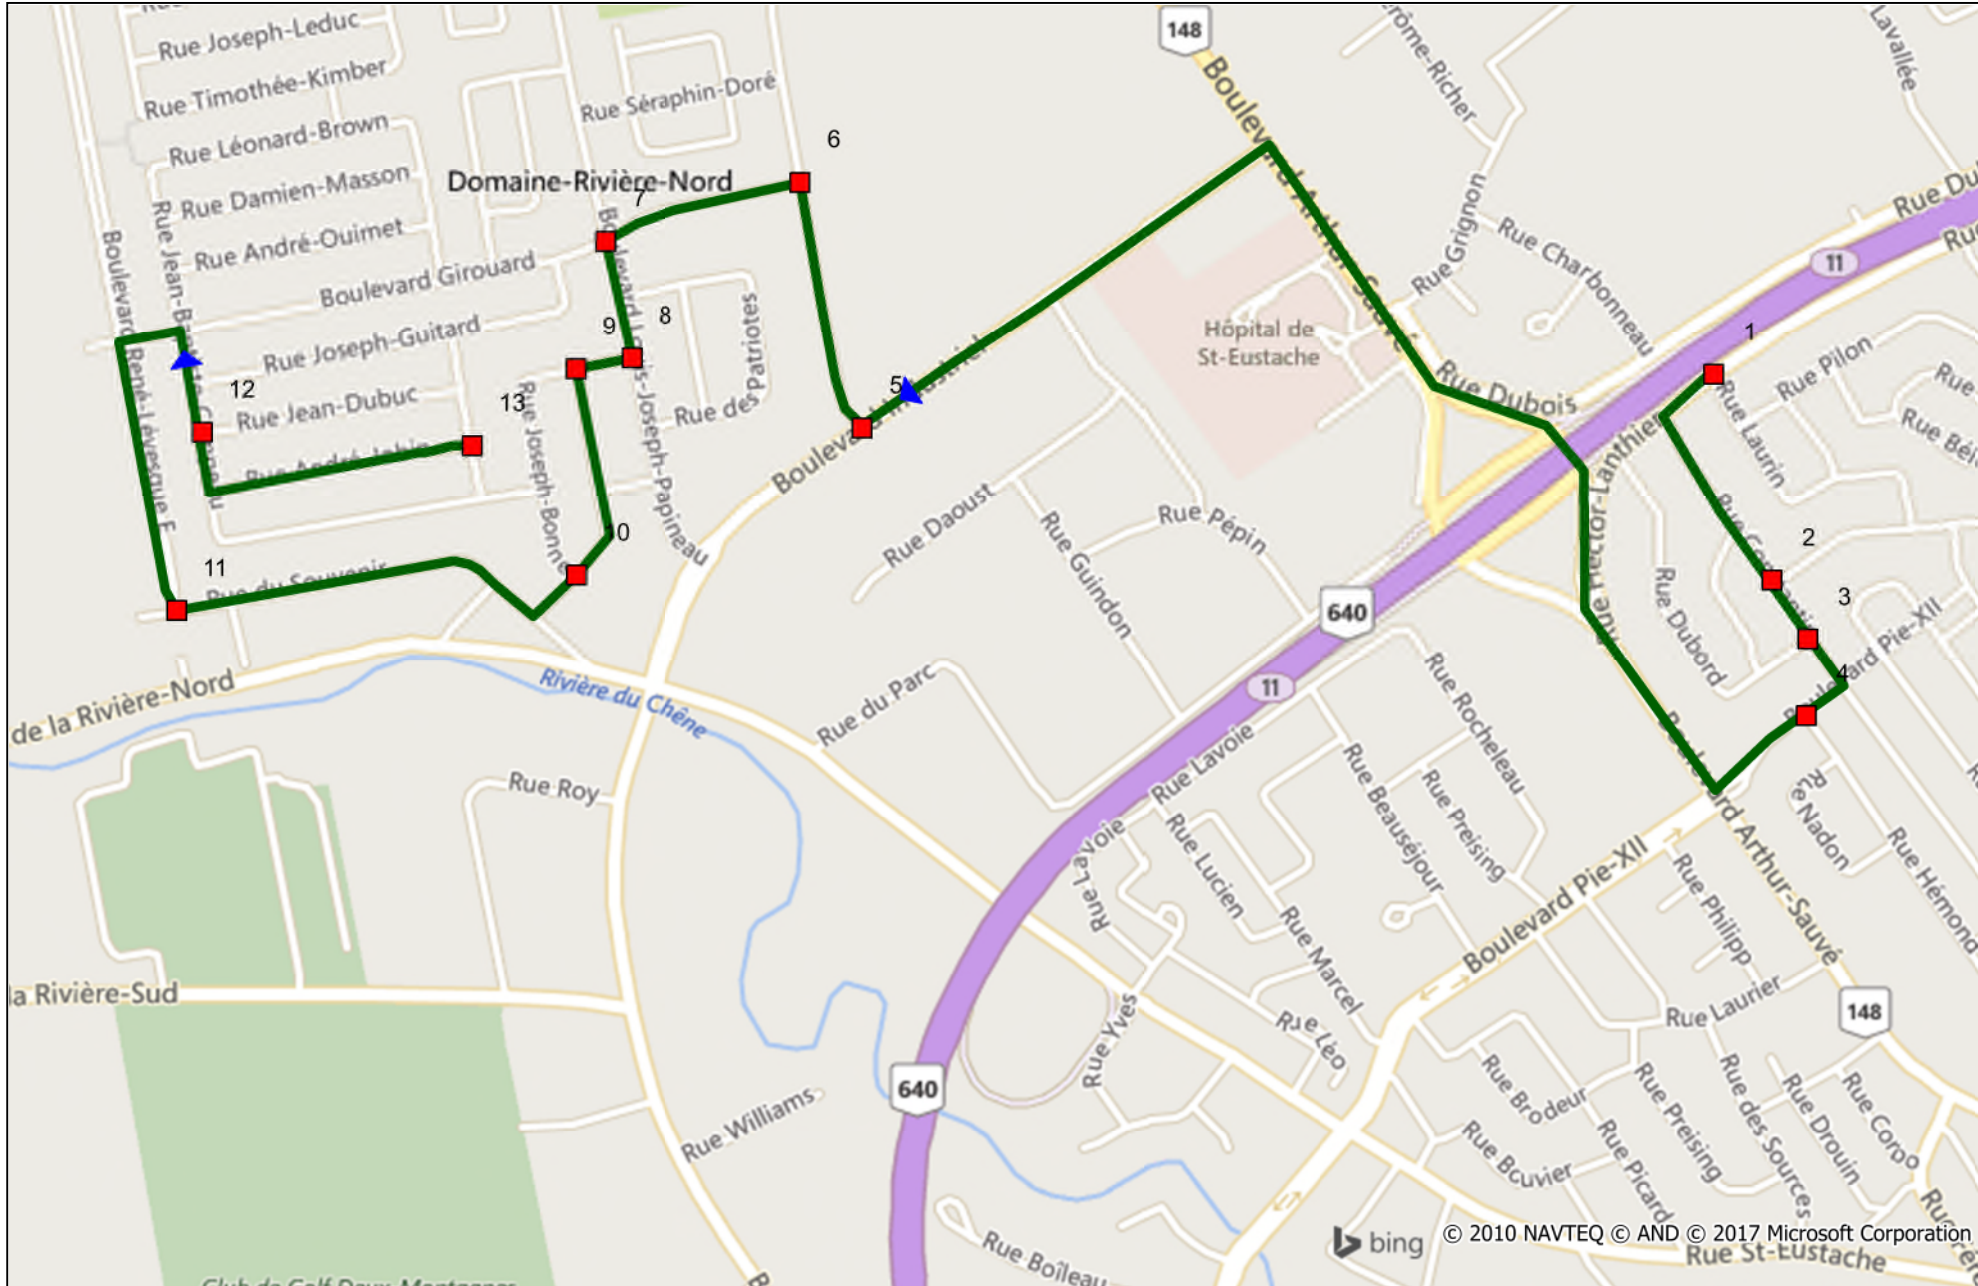

Année scolaire 2017-2018
Polyvalente Deux-Montagnes
Ligne 90-06

Heure de départ : (matin)
08:15
Heure de départ : (soir)
15:50

Ordre	Ligne	Arrêts
1	90-06	Hector-Lanthier / Laurin
2	90-06	Constantin / Cartier
3	90-06	Constantin / Dubois
4	90-06	Pie-VII / Hémond
5	90-06	Primeau / Industriel
6	90-06	Girouard / Primeau
7	90-06	L.J. Papineau / Girouard
8	90-06	Joseph-Bonet / L.J.Papineau
9	90-06	J.B. Toupin / Joseph-Bonet (2)
10	90-06	J.B. Toupin / Joseph-Bonet (1)
11	90-06	René-Lévesque / Du Souvenir
12	90-06	J.B. Campeau / Jean-Dubuc
13	90-06	André-Jobin / André-Bouchard