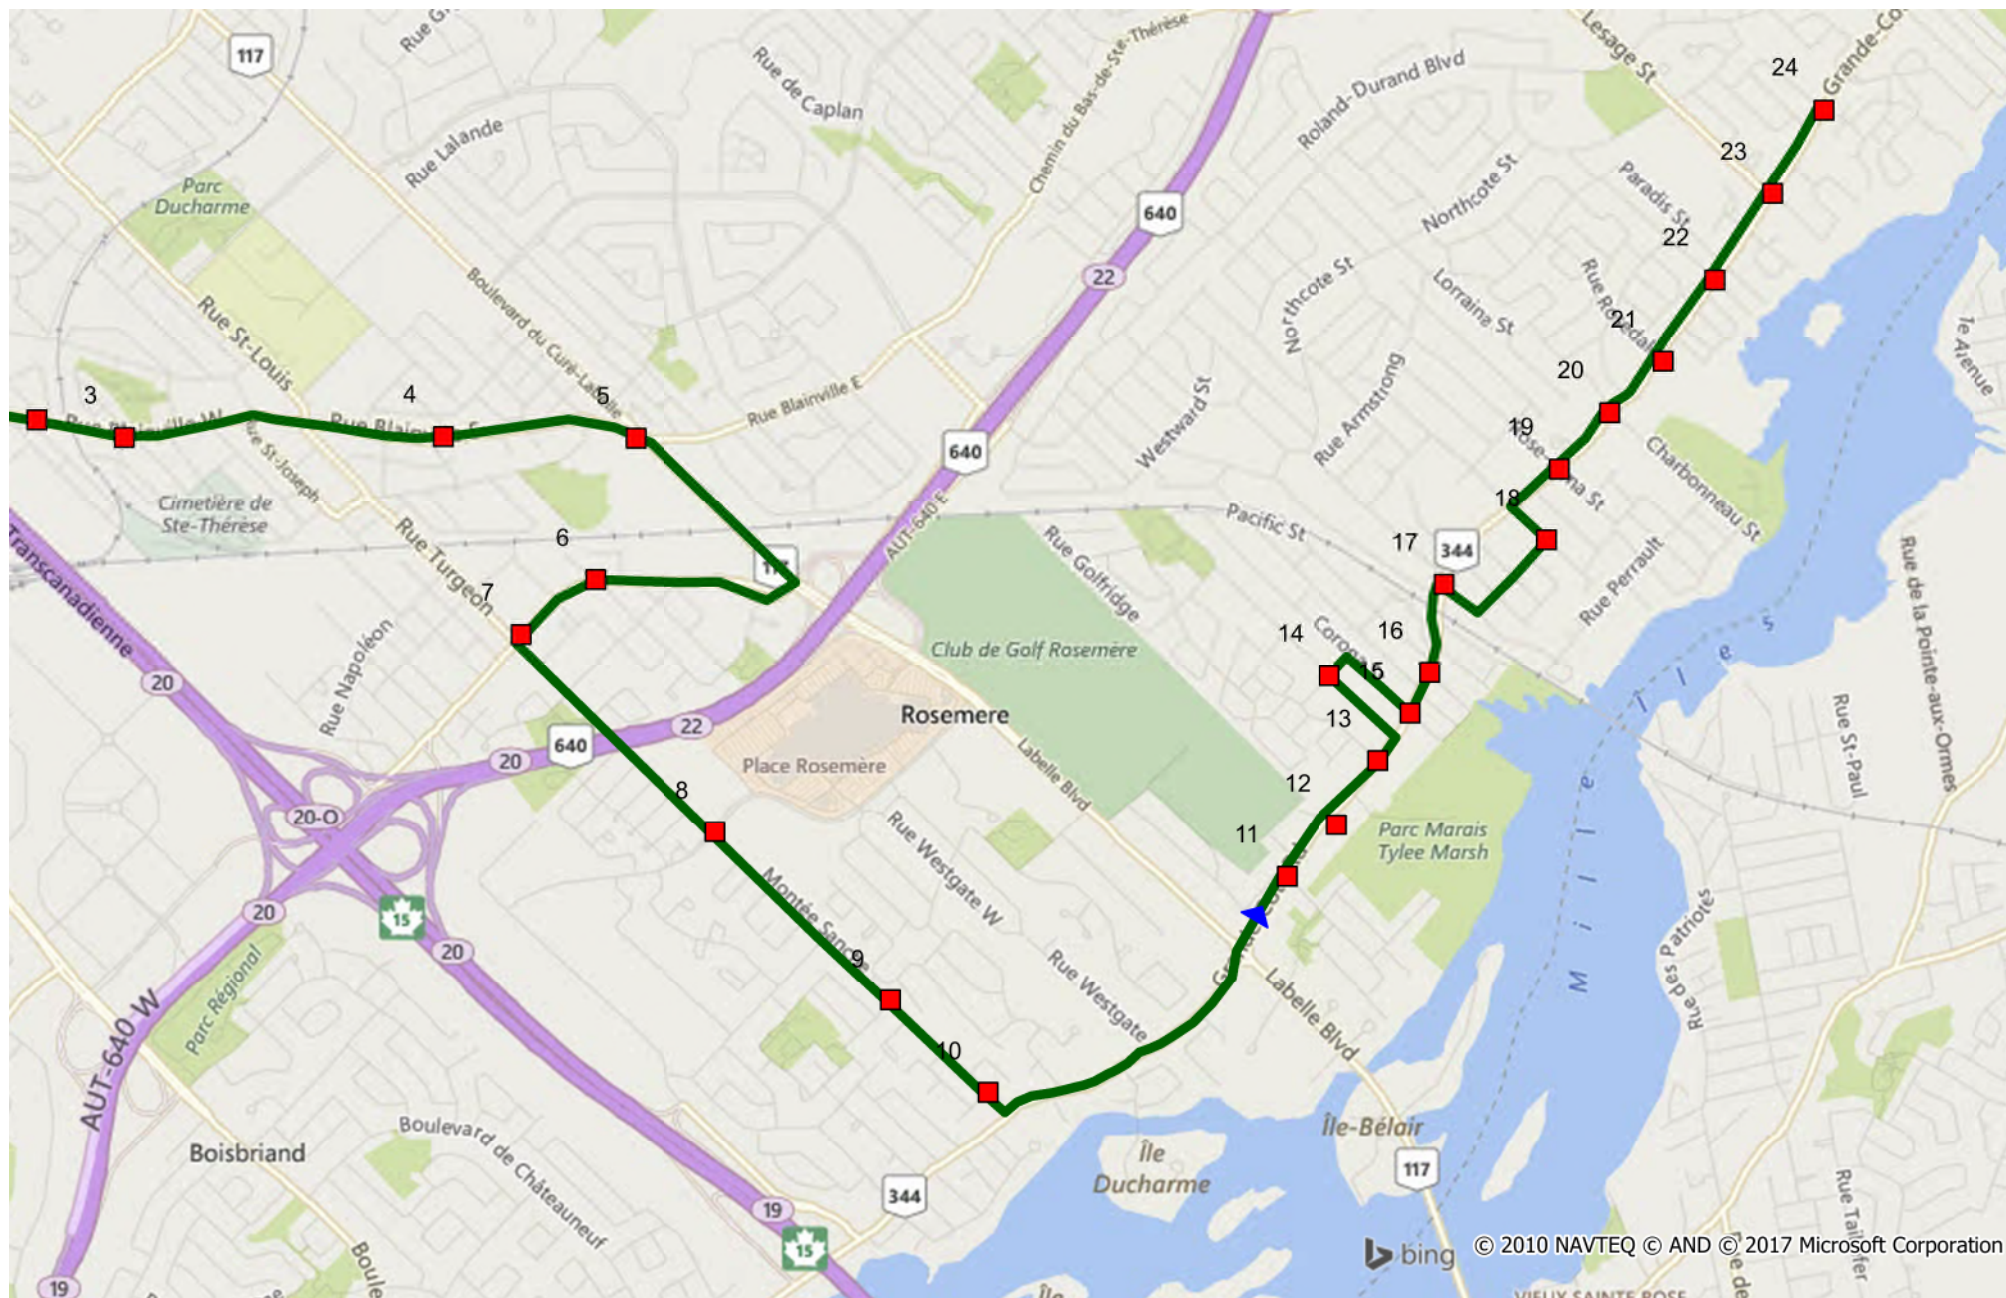

Année scolaire 2017-2018

École secondaire Rive-Nord

Ligne 22-04

Heure de départ : (matin)

08:35

Heure de départ : (soir)

16:45

Ligne	Ordre	Arrêts
22-04	1	Mayer / Saint-Charles
22-04	2	Blainville O / Louis-Hébert
22-04	3	Blainville O / Ormes
22-04	4	Blainville Est / Dagenais
22-04	5	Blainville E / Curé-Labelle
22-04	6	Desjardins / Migneault
22-04	7	Desjardins / Turgeon
22-04	8	Montée Sanche / Des Entreprises
22-04	9	Montée Sanche / Piette
22-04	10	Montée Sanche / Pelletier
22-04	11	Grande-Côte / Tylee
22-04	12	Grande-Côte / Tallwood
22-04	13	Grande-Côte / Remembrance
22-04	14	Florian / Willowdale
22-04	15	Grande-Côte / Corona
22-04	16	Grande-Côte / Forget
22-04	17	Grande-Côte / Philippe
22-04	18	Labelle / Hector
22-04	19	Grande-Côte / Rose-Alma
22-04	20	Grande-Côte / Charbonneau
22-04	21	Grande-Côte / Rosedale
22-04	22	Grande-Côte / Labonté
22-04	23	Grande-Côte / Cadieux
22-04	24	Grande-Côte / Des Genetts