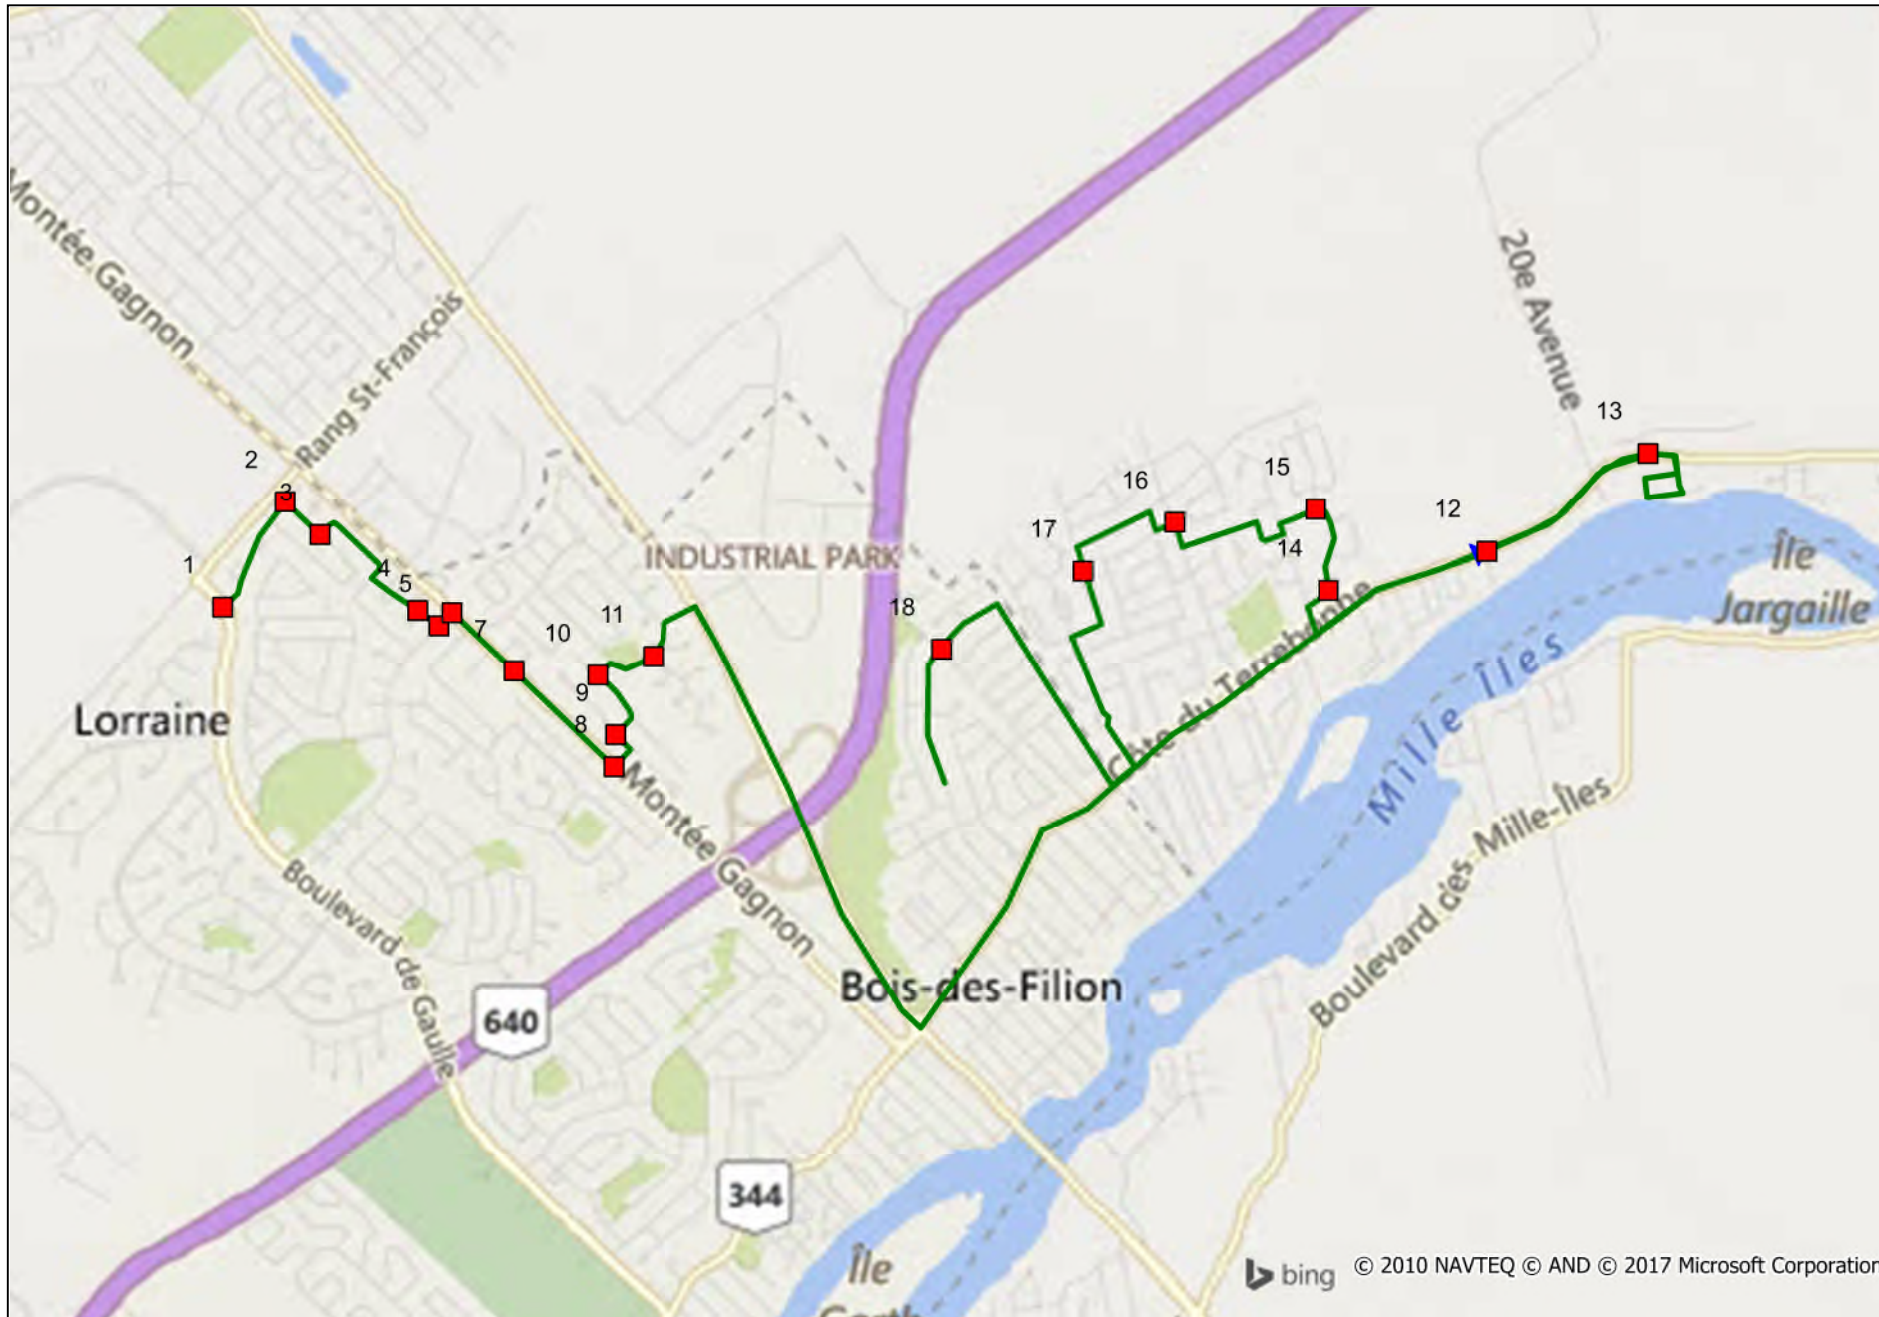

Année scolaire 2017-2018

École secondaire Rive-Nord

Ligne 27-06

Heure de départ : (matin)

08:45

Heure de départ : (soir)

16:45

Ligne	Ordre	Arrêts
27-06	1	De Gaulle / De Rambervillers
27-06	2	De Rambervillers / De Bruyères
27-06	3	De Bruyères / De Mey
27-06	4	Baccarat / Bacarat (2)
27-06	5	Baccarat / De Vignory
27-06	6	De Vignory / Montée Gagnon
27-06	7	Montée Gagnon / Face à des Marronniers
27-06	8	Des Pometier / Montée Gagnon
27-06	9	Du Belvédère / Des Sorbiers
27-06	10	Des Sorbiers / De la Haute-Rive
27-06	11	De la Haute-Rive / De la Promenade
27-06	12	Côte Terrebonne / 15e avenue
27-06	13	Côte Terrebonne / 21e avenue
27-06	14	D'Aubervilliers face au numéro civique 435
27-06	15	Des Compostele / des Vallières
27-06	16	Georges VI / D'Arbois
27-06	17	Des Cueilleurs face au numéro civique 174
27-06	18	Carmelle / 25e Avenue Nord