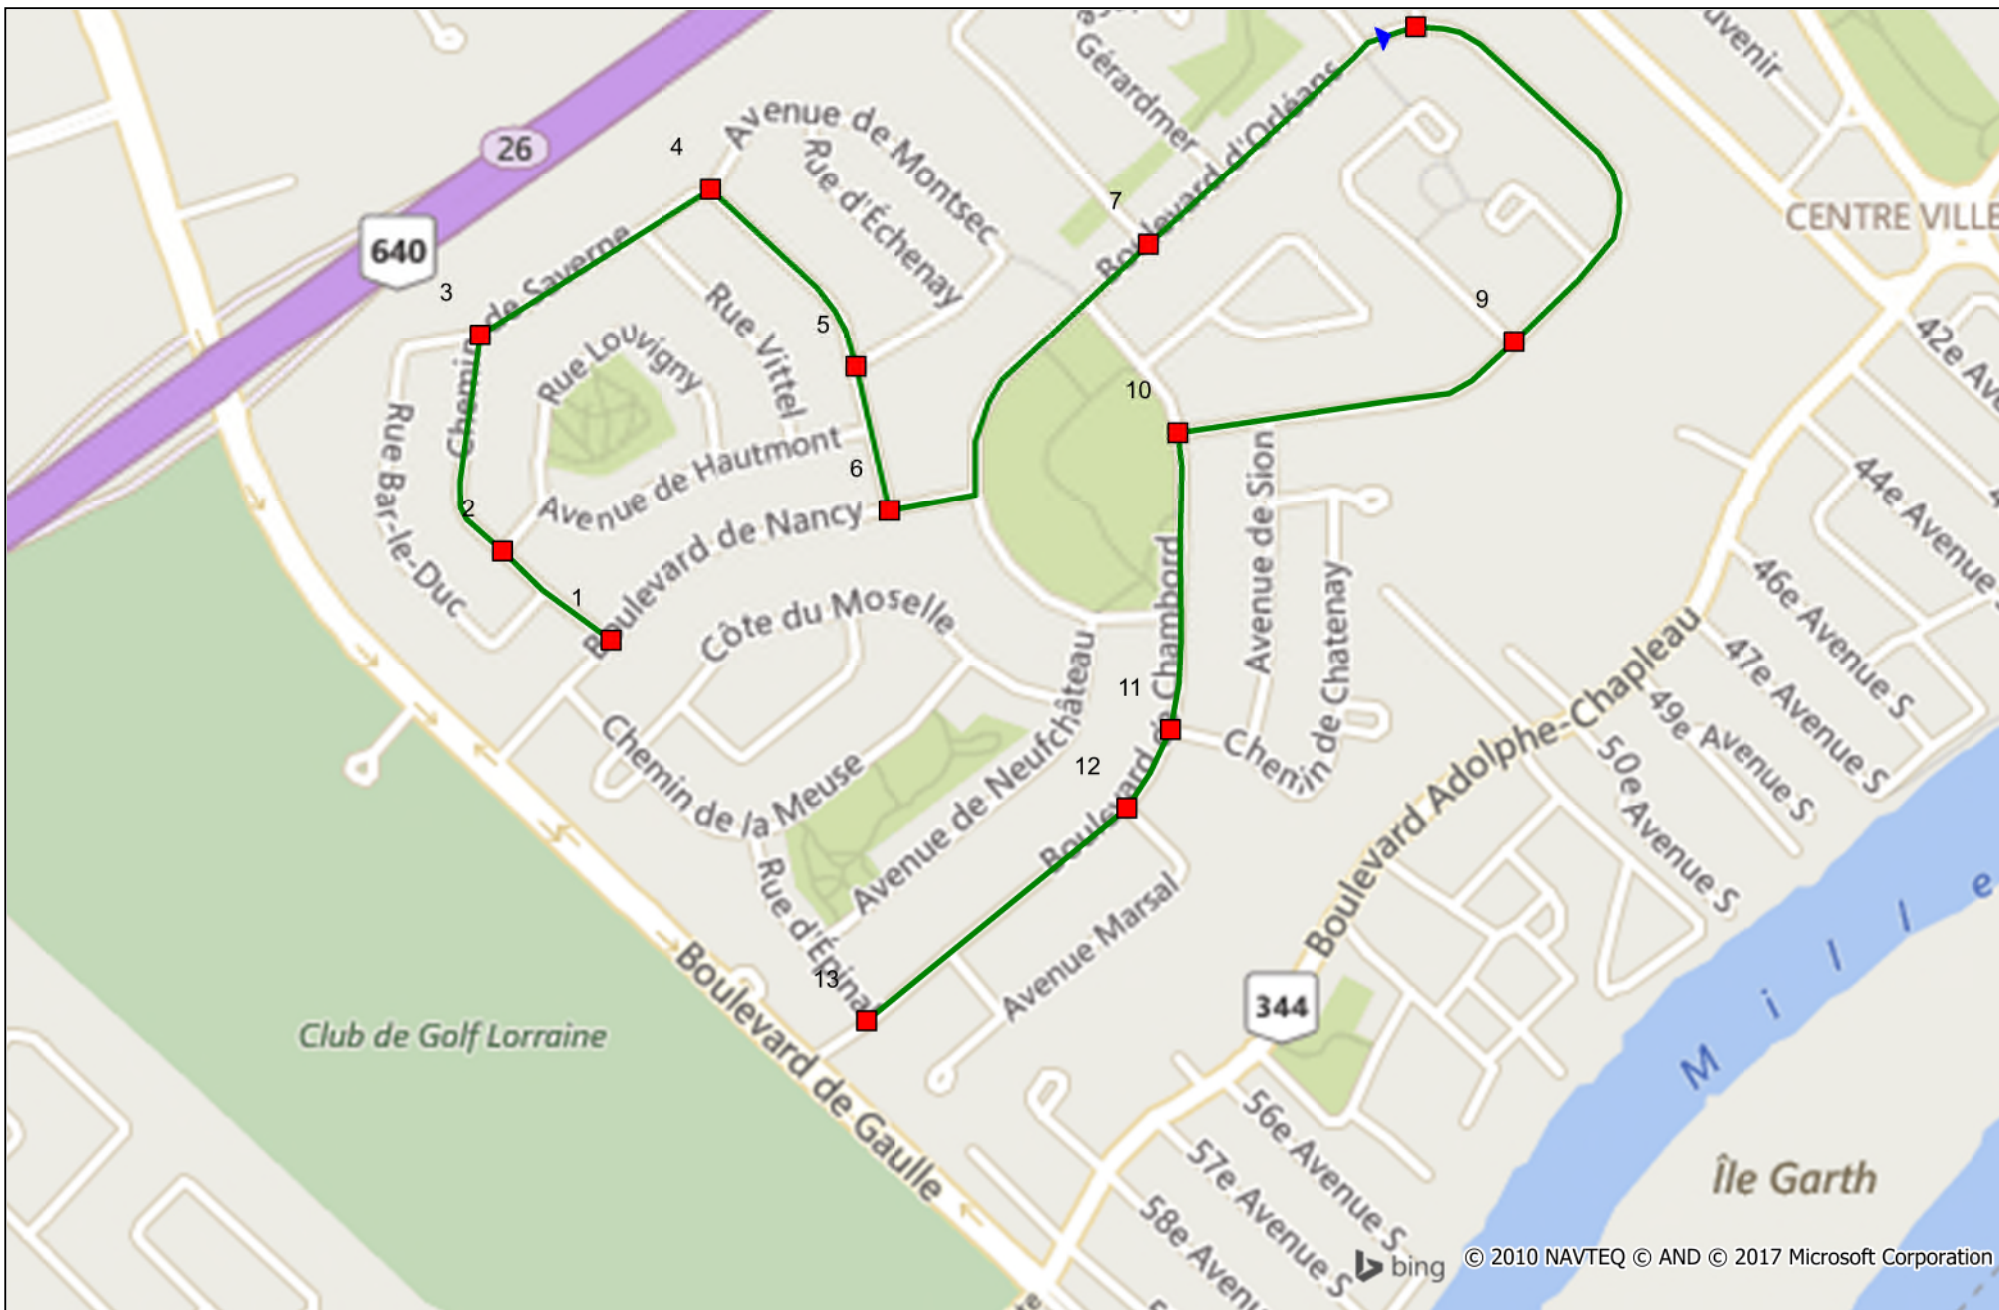

Année scolaire 2017-2018  
École secondaire Rive-Nord  
Ligne 27-07

Heure de départ : (matin)

08:50

Heure de départ : (soir)

16:45

Ligne	Ordre	Arrêts
27-07	1	De Nancy / De Saverne
27-07	2	De Saverne / De Hautmont
27-07	3	De Saverne / Bar-Le-Duc (2)
27-07	4	De Saverne / De Montsec (1)
27-07	5	De Saverne / De Montsec (2)
27-07	6	De Saverne / De Nancy
27-07	7	D'Orléans / De Belfort (1)
27-07	8	D'Orléans / De Belfort (2)
27-07	9	Prince-Val / De Couvonges
27-07	10	Prince-Val / De Chambord
27-07	11	De Chambord / De Chatenay
27-07	12	De Chambord / De Marsal (1)
27-07	13	De Chambord / D'Épinal