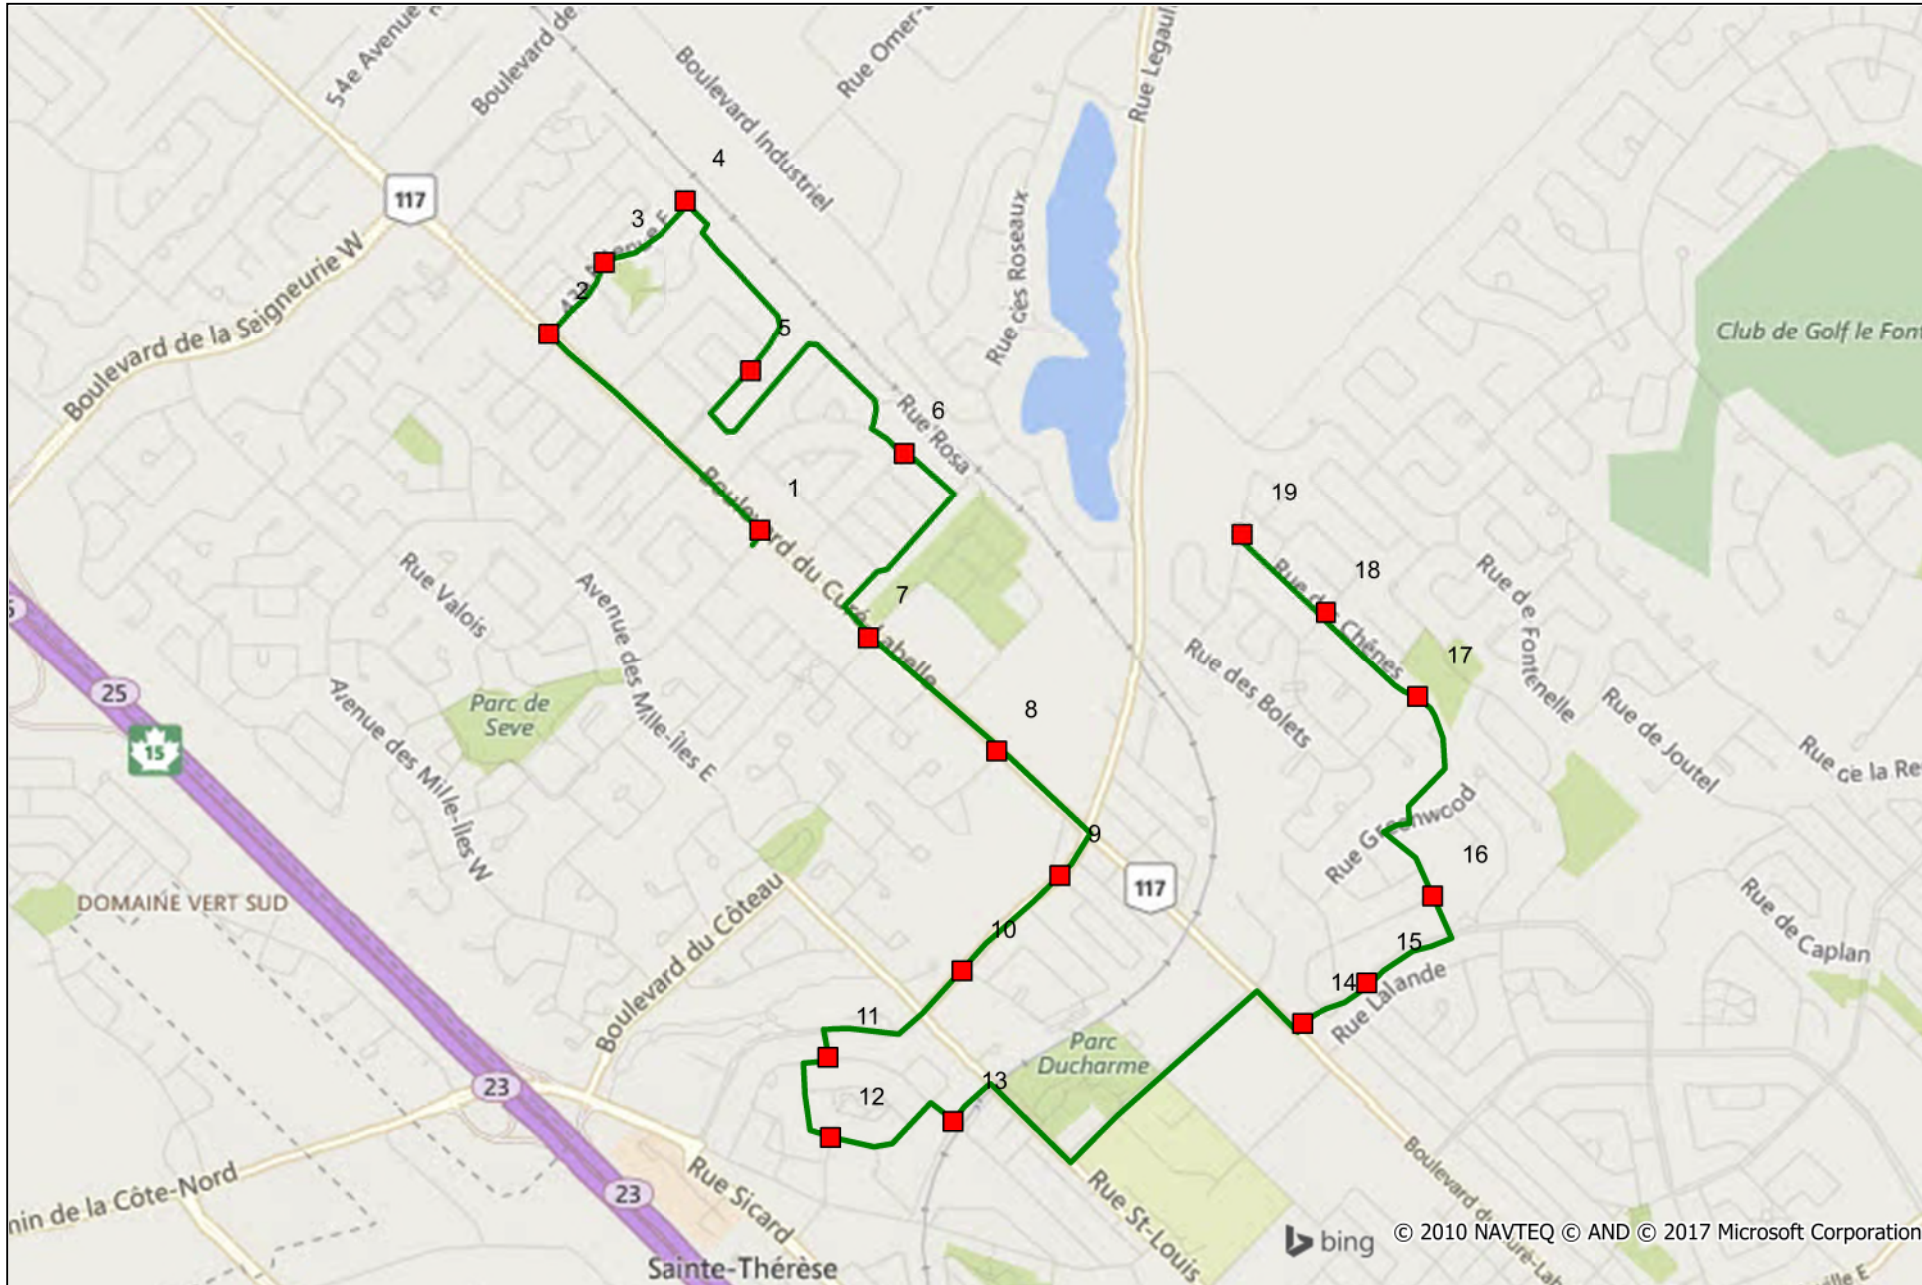

Année scolaire 2017-2018  
Ligne 60-03  
École secondaire Rive-Nord

Heure départ : (matin)  
8:30  
Heure de départ: (soir)  
16:45

Ligne	Ordre	Arrêts
60-03	1	34e Avenue / Curé-Labelle
60-03	2	Curé-Labelle / 43e Avenue
60-03	3	43e Avenue / Normand-Béthume
60-03	4	Alcide-Sauvé / 43e Avenue
60-03	5	37e Avenue / Maurice-Mayer
60-03	6	33e Avenue Est / 35 Avenue Est
60-03	7	Curé-Labelle / 27e Avenue
60-03	8	Curé-Labelle / 20e avenue
60-03	9	Côte-St-Louis / Chénier
60-03	10	Curé-Labelle / Aldéric-Huot
60-03	11	Des Giroflées / Des Violettes
60-03	12	Des Myosotis / Mayer
60-03	13	Des Violettes / Chapleau
60-03	14	Du Domaine / Coin Labelle
60-03	15	Du Domaine / Caron
60-03	16	Hemlock / Sherbrooke Ouest
60-03	17	Des Chênes / Beaulieu
60-03	18	Des Chênes / Des Bouleaux
60-03	19	Des Chênes / Des Amadouvières