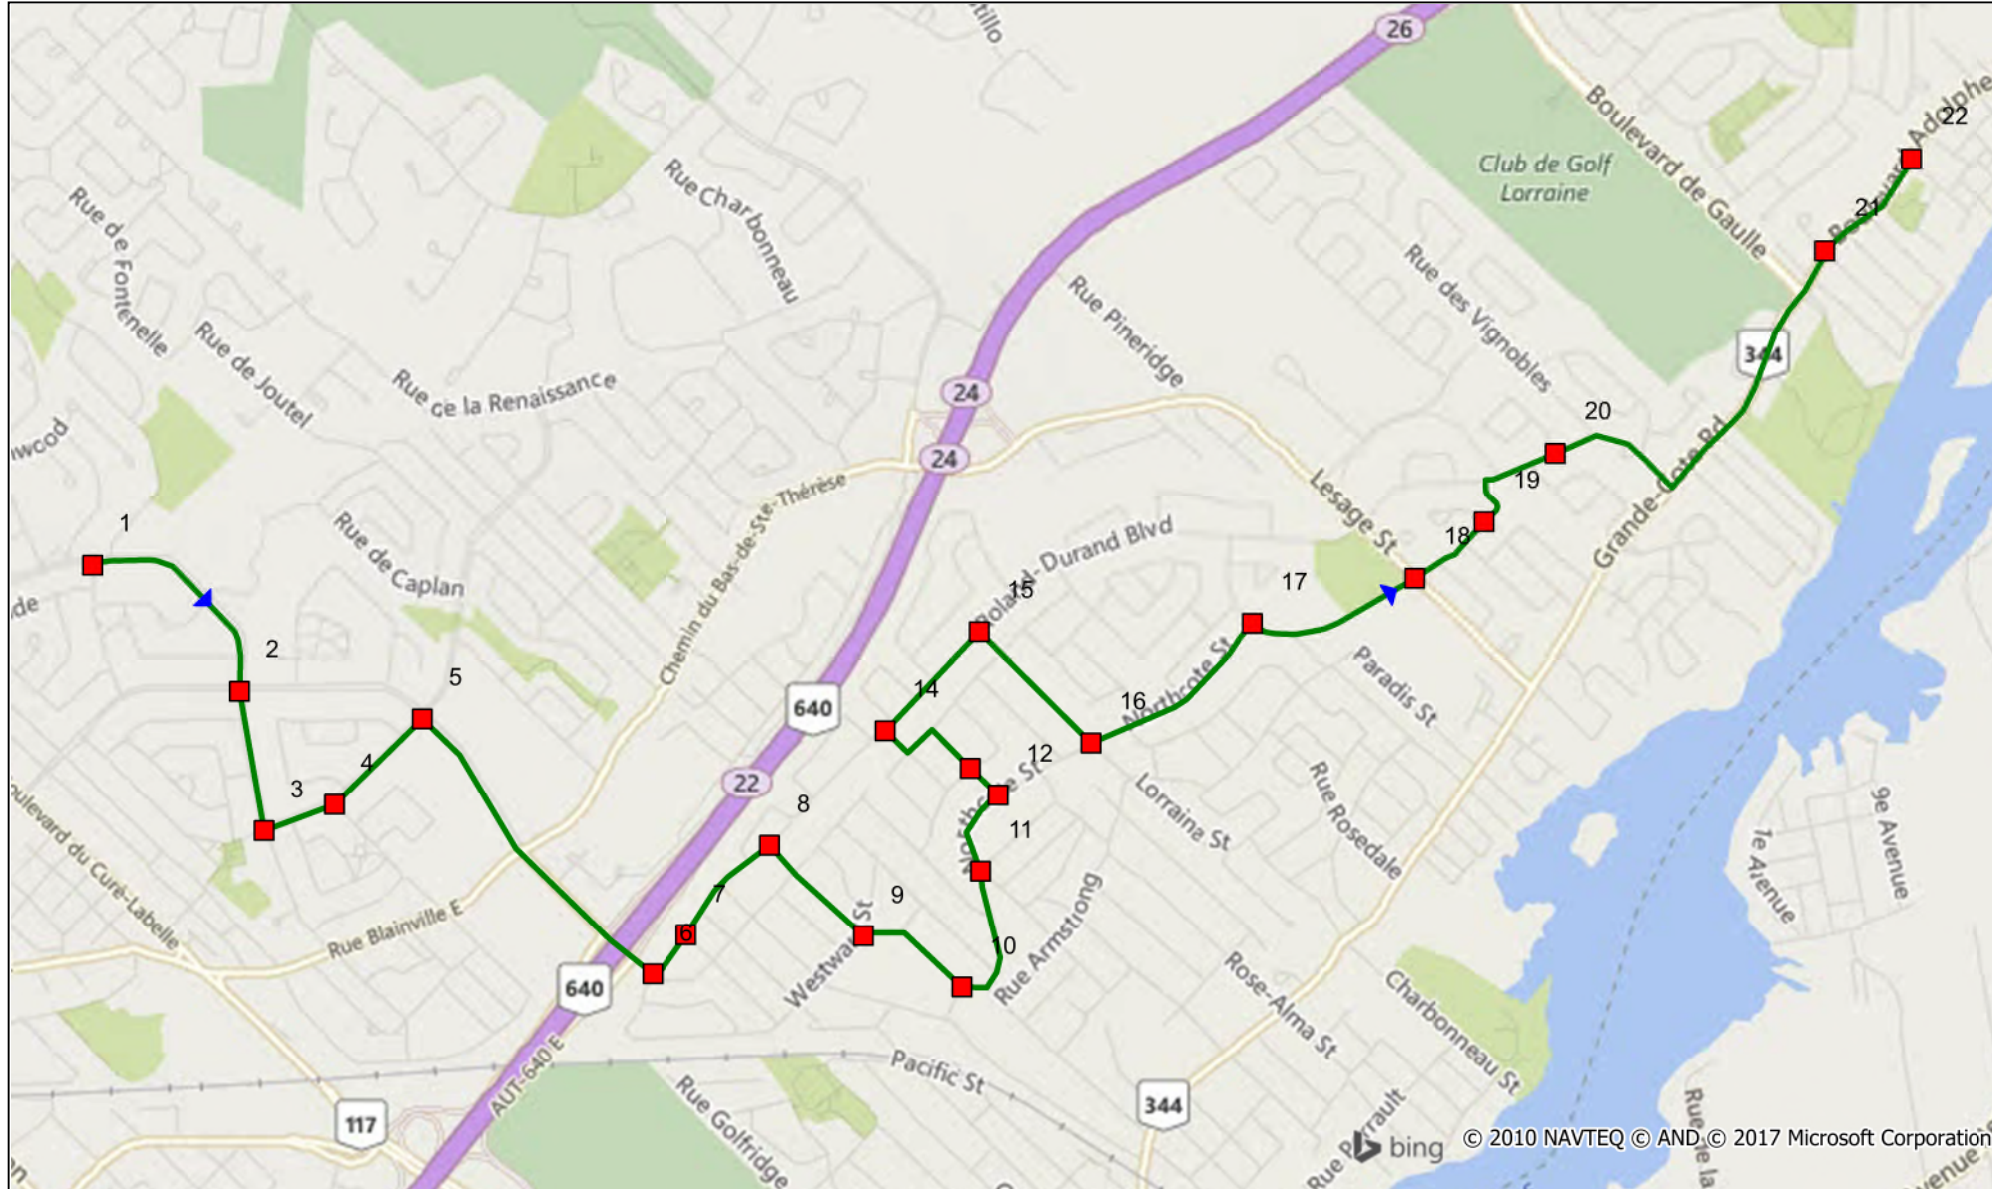

Année scolaire 2017-2018

École secondaire Rive-Nord

Ligne 60-08

Heure de départ : (matin)
08:30
Heure de départ : (soir)
16:45

Ligne	Ordre	Arrêts
60-08	1	Du Domaine / Libersan
60-08	2	Du Domaine / René A. Robert
60-08	3	St-Pierre / D'Anncy
60-08	4	D'Anncy / De la Rocade
60-08	5	D'Anncy / R.A. Robert
60-08	6	Roland-Durand / De la Lande
60-08	7	Roland-Durand / Du Bosquet
60-08	8	Roland-Durand / Cardinal
60-08	9	Cardinal / Westward
60-08	10	Monclair / Northcote
60-08	11	Northcote / Frenette
60-08	12	Northcote / Champlain
60-08	13	Champlain / Montcalm
60-08	14	Jeanne-Mance / Roland-Durand
60-08	15	Roland-Durand / De Lorraine
60-08	16	De Lorraine / Northcote
60-08	17	Northcote / Poplar
60-08	18	Northcote / Montée Lesage
60-08	19	Northcote / Des Frères
60-08	20	Roland-Durand / Du Pomerol
60-08	21	Grande-Côte / 58e avenue
60-08	22	Grande-Côte / 53e avenue