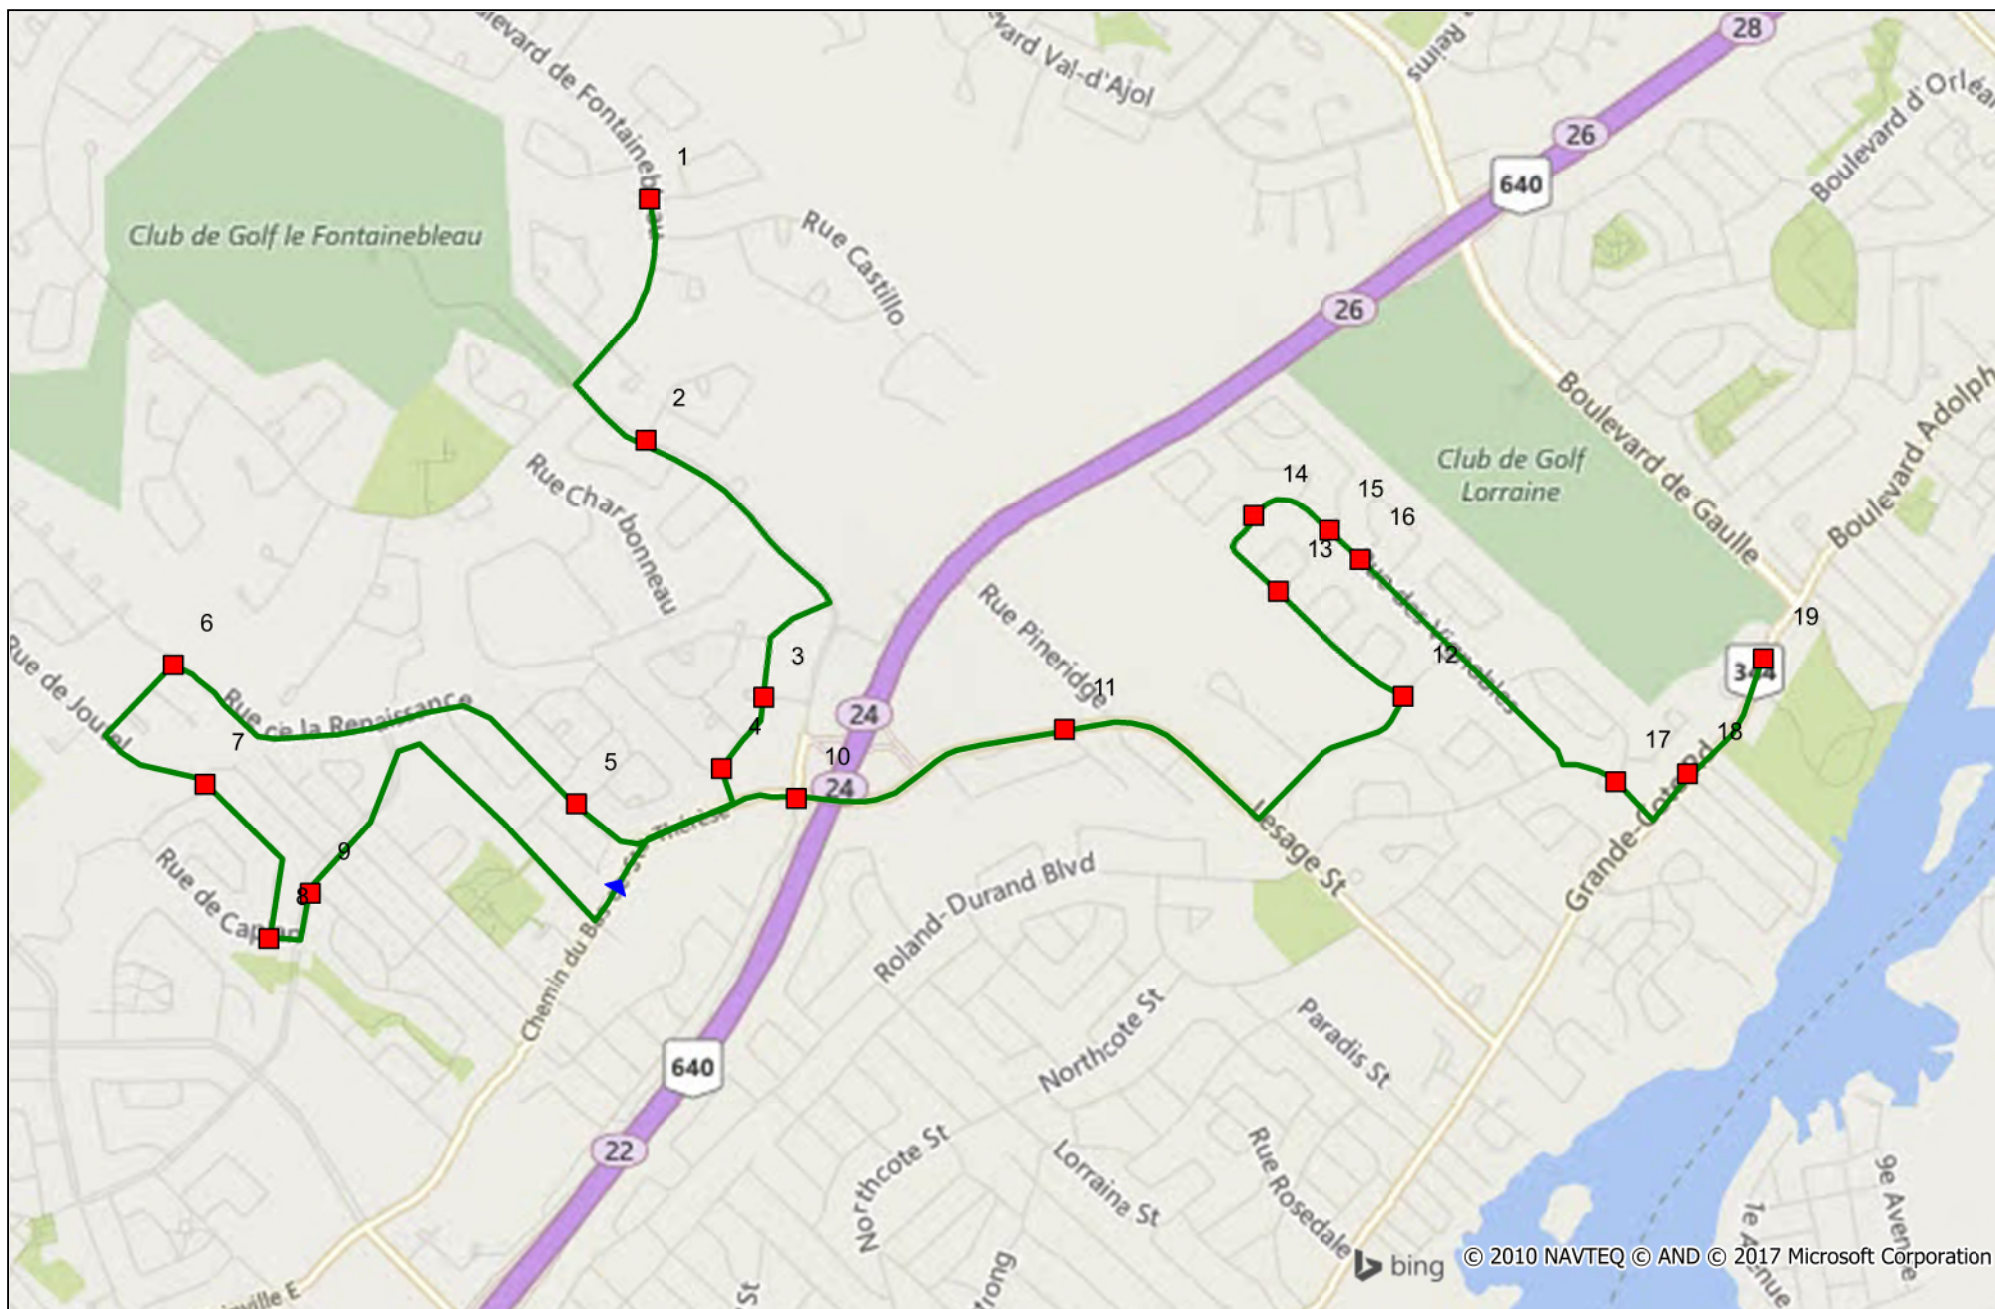

Année scolaire 2017-2018

École secondaire Rive-Nord

Ligne 73-04

Heure de départ : (matin)

08:40

Heure de départ : (soir)

16:45

Ligne	Ordre	Arrêts
73-04	1	De Fontainebleau / De Belcaro
73-04	2	Des Châteaux / De l'Hermitage
73-04	3	Ambroise-Filion / Suzanne-Gaspard
73-04	4	Ambroise-Filion / Montee Oudart
73-04	5	De la Renaissance / Yvon-Cousineau
73-04	6	De la Renaissance / De Batiscan
73-04	7	De Joutel / De Caplan (1)
73-04	8	De Joutel / De Caplan (2)
73-04	9	D'Anncy / De Varennes
73-04	10	Chemin Bas Ste-Thérèse / Langloiserie
73-04	11	Chemin Bas Ste-Thérèse / Paul-Bergeron
73-04	12	Lefrancois / Des Vignobles (1)
73-04	13	Des Vignobles / du Muscadet
73-04	14	Des Vignobles / De l'Ermitage
73-04	15	Des Vignobles / Des Charentes
73-04	16	Des Vignobles / Du Bourgogne (1)
73-04	17	Roland-Durand / Du Champagne
73-04	18	Grande-Côte / Delorme
73-04	19	Grande-Côte / Face au no civique 105