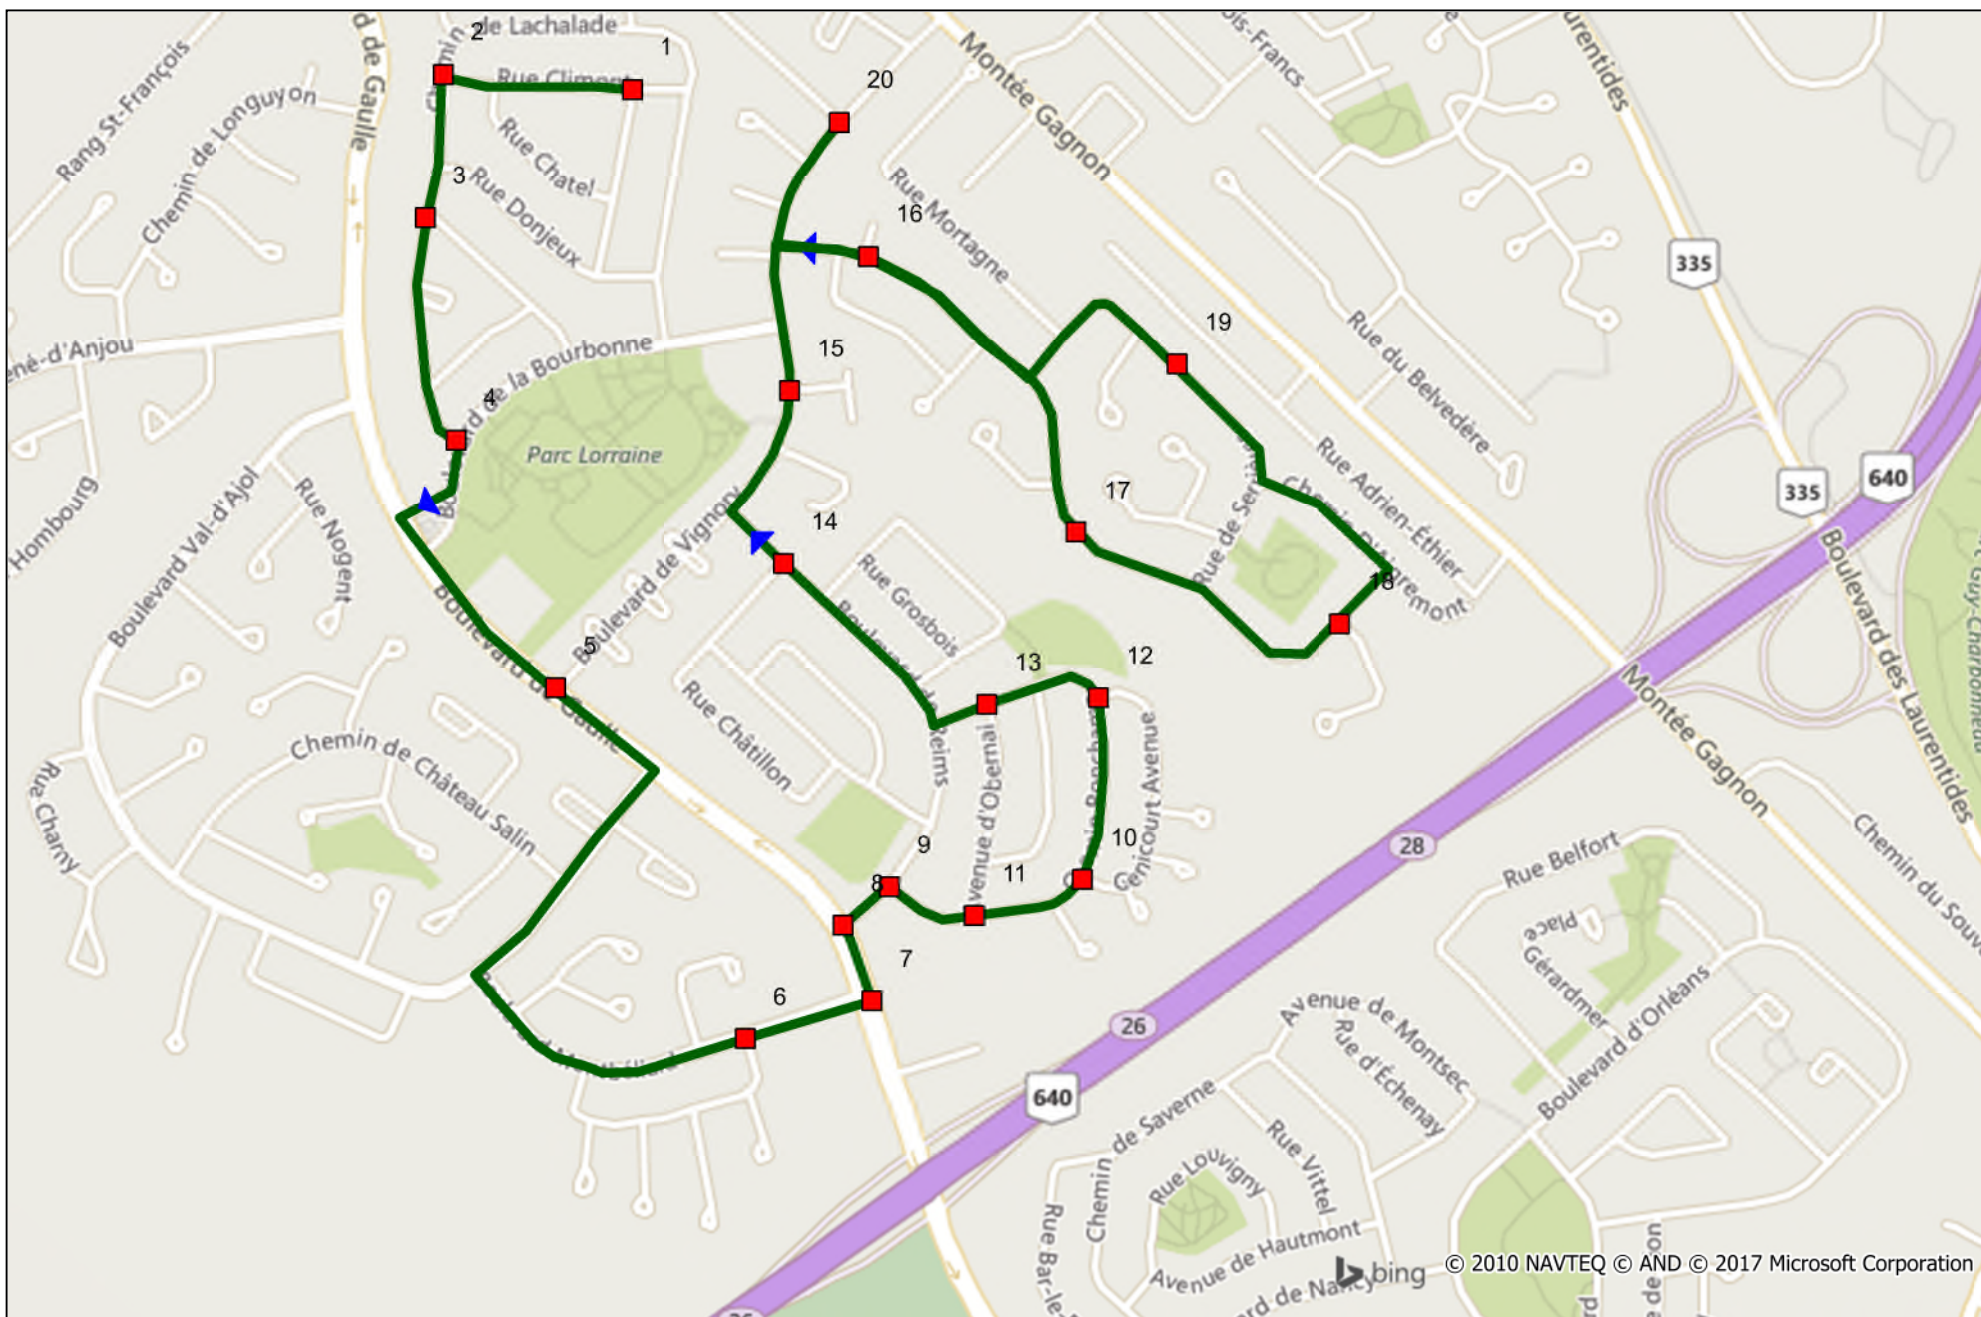

## École secondaire Rive-Nord

### Ligne 27-04

Heure de départ : (matin)

08:45

Heure de départ : (soir)

16:45

Ligne	Ordre	Arrêts
27-04	1	De Climont / De Neuve
27-04	2	De Climont / De Lachalade
27-04	3	De Lachalade / Norroy
27-04	4	De Lachalade / De Bourbonne
27-04	5	De Gaulle / Vignory
27-04	6	De Montbéliard / Colombey
27-04	7	De Montbéliard / De Gaulle
27-04	8	De Gaulle / De Reims
27-04	9	De Rochamp / D'Obernai
27-04	10	De Ronchamp / De Génicourt (2)
27-04	11	De Ronchamp / De Génicourt (1)
27-04	12	De Ronchamp / D'Obernai (2)
27-04	13	De Reims / De Sarrebourg
27-04	14	De Reims / De Vignory
27-04	15	De Vignory / Place de Grand-Pré
27-04	16	D'Aigremont / Place D'Aigremont
27-04	17	D'Aigremont / Place d'Audun
27-04	18	D'Aigremont / Place Laferte
27-04	19	De Serrières / Place Mailly
27-04	20	De Vignory / Face à Fraser