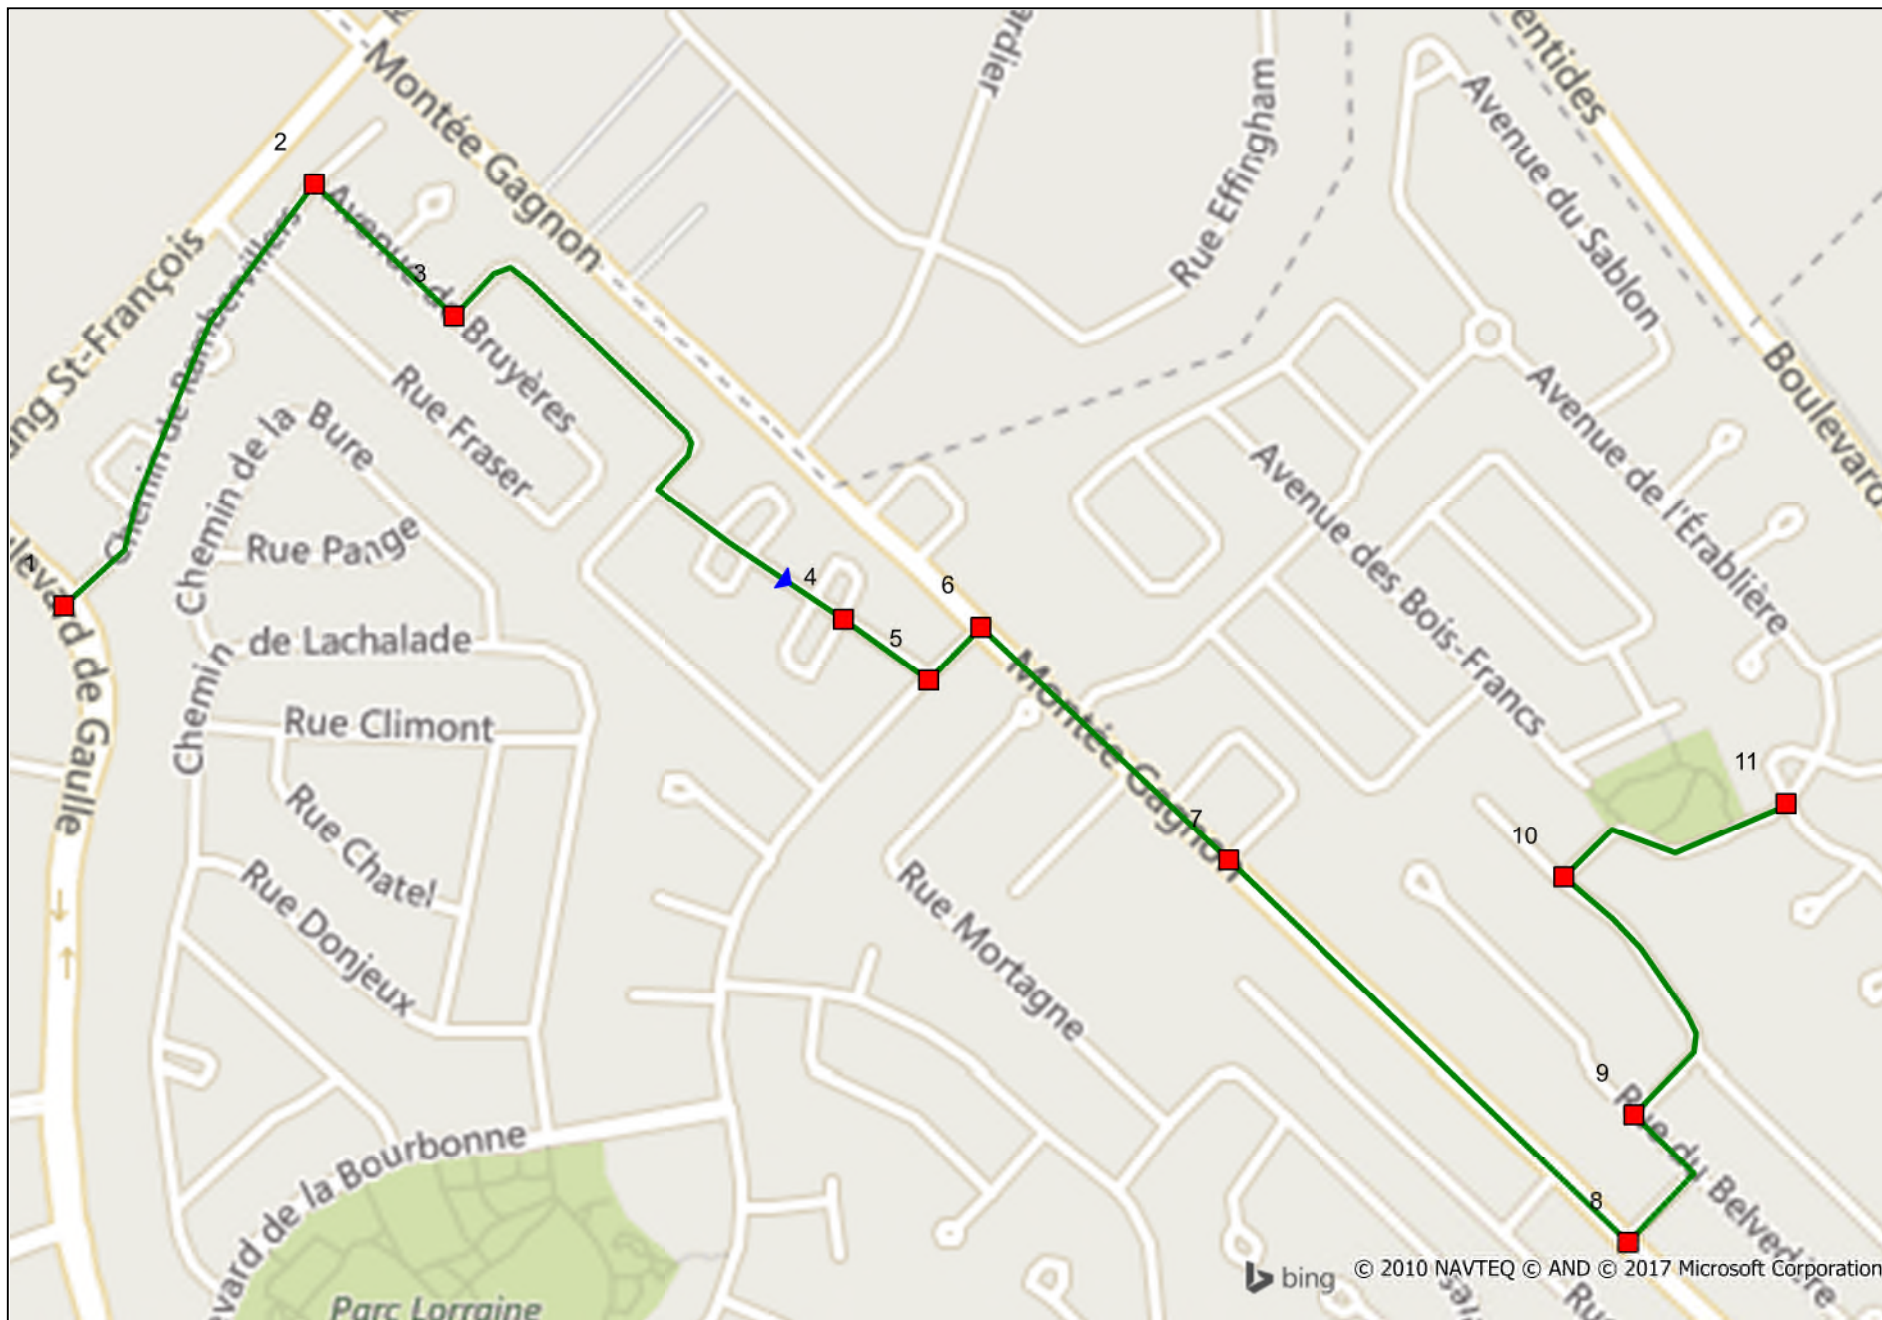

## École secondaire Rive-Nord

### Ligne 27-06

Heure de départ : (matin)

08:45

Heure de départ : (soir)

16:45

Ligne	Ordre	Arrêts
27-06	1	De Gaulle / De Rambervillers
27-06	2	De Rambervillers / De Bruyères
27-06	3	De Bruyères / De Mey
27-06	4	Baccarat / Bacarat (2)
27-06	5	Baccarat / De Vignory
27-06	6	De Vignory / Montée Gagnon
27-06	7	Montée Gagnon / Face à des Marronniers
27-06	8	Des Pometier / Montée Gagnon
27-06	9	Du Belvédère / Des Cerisiers
27-06	10	Des Sorbiers / De la Haute-Rive
27-06	11	De la Haute-Rive / De la Promenade