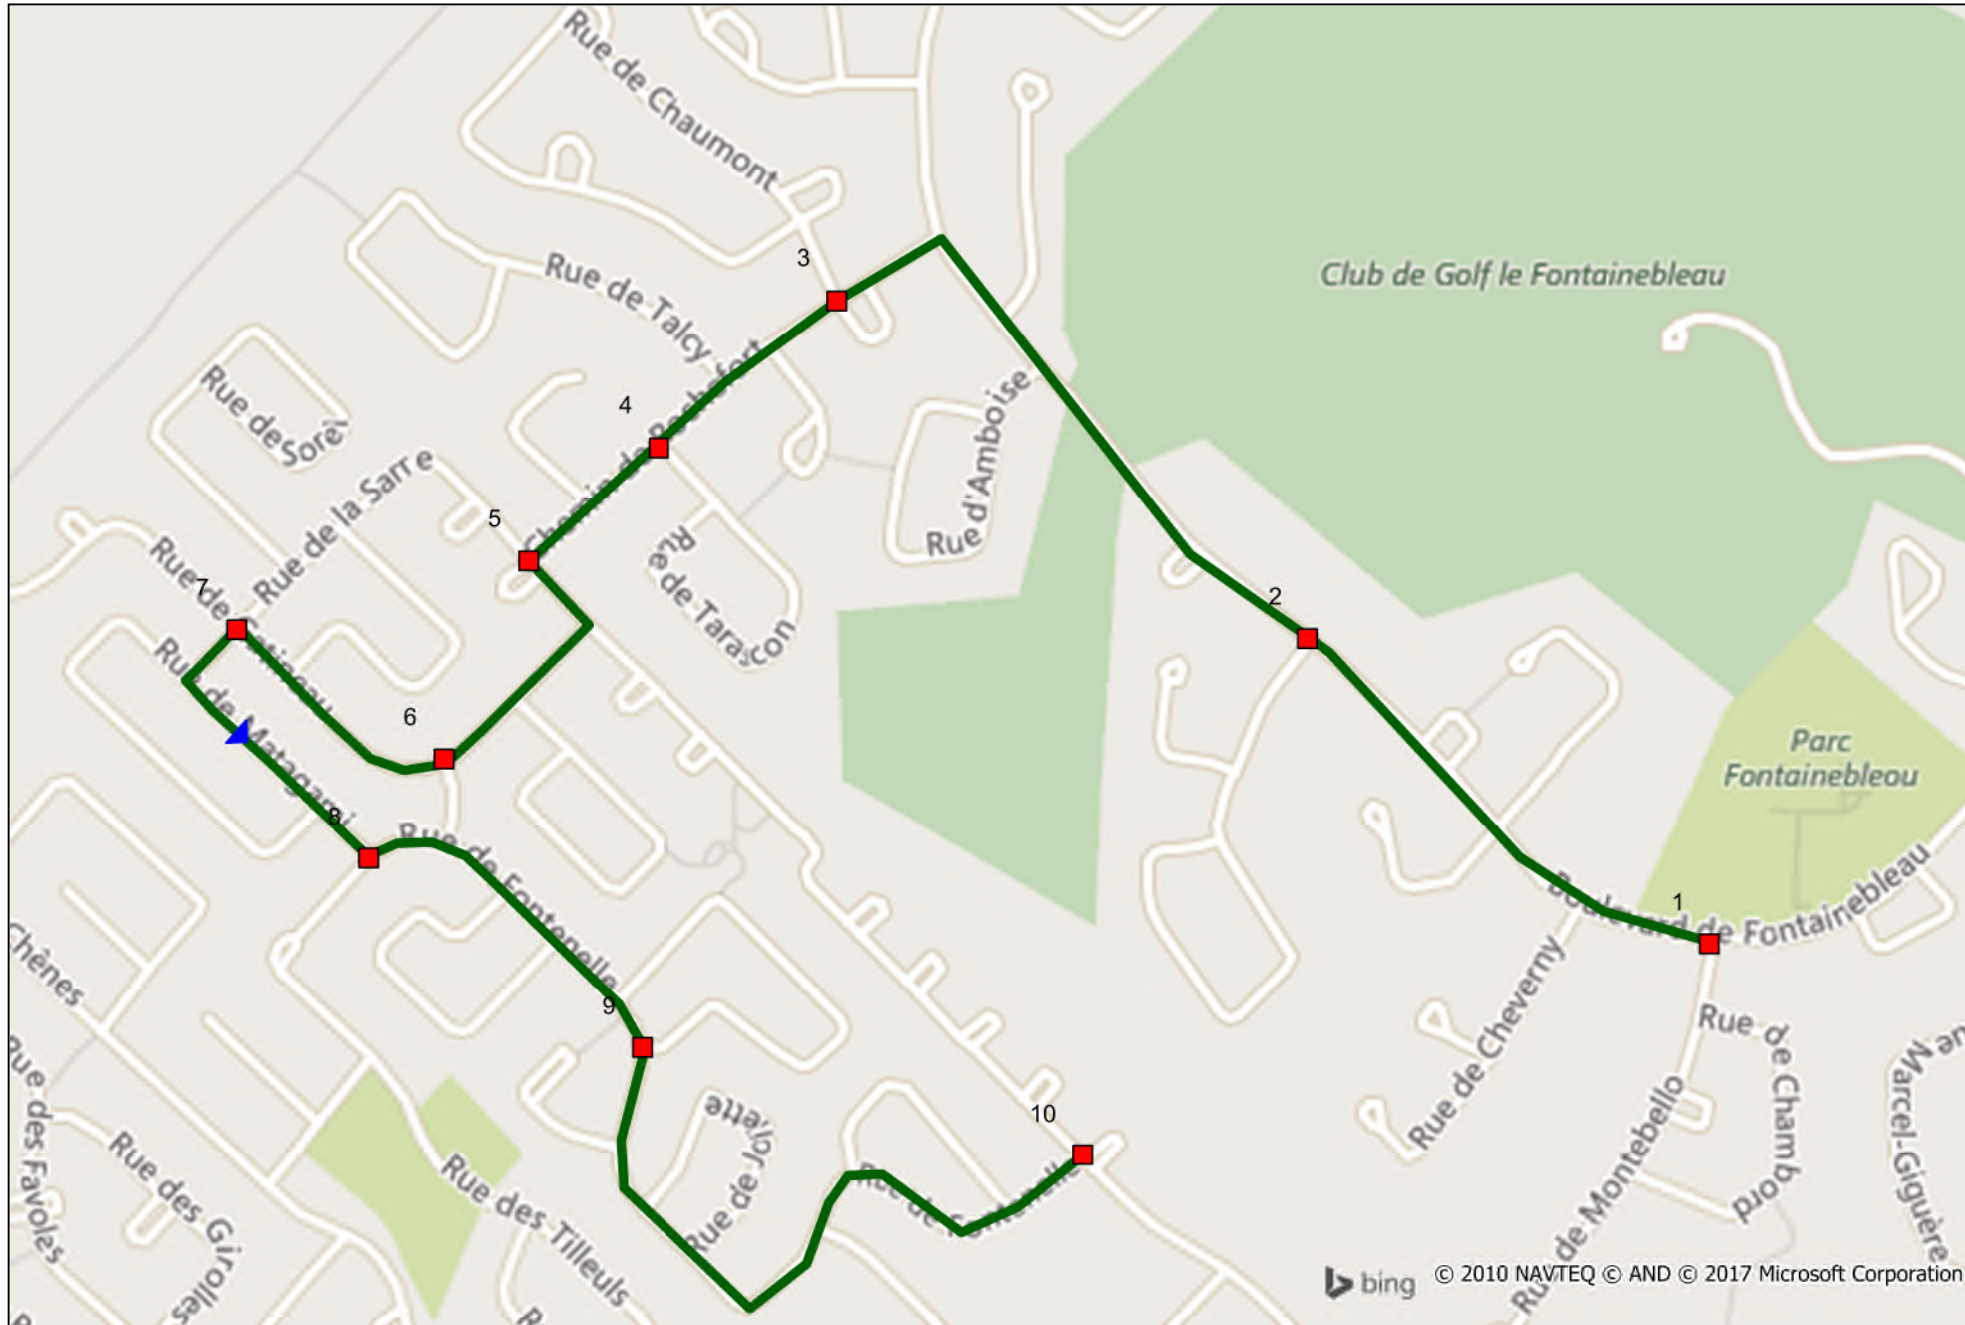

Année scolaire 2017-2018
Polyvalente Sainte-Thérèse
Ligne 73-01

Heure de départ : (matin)

7:55

Heure de départ : (soir)

15:40

Ligne	Ordre	Arrêts
73-01	1	Fontainebleau / Montebello
73-01	2	Fontainebleau / Franchimont
73-01	3	De Rochefort / De Chaumont
73-01	4	De Rochefort / De Tarascon
73-01	5	De Rochefort / De la Renaissance
73-01	6	De Gatineau / De Matane
73-01	7	De la Sarre / De Gatineau
73-01	8	De Fontenelle / De Matagami
73-01	9	Fontenelle / Lanoraie
73-01	10	Fontenelle / Renaissance