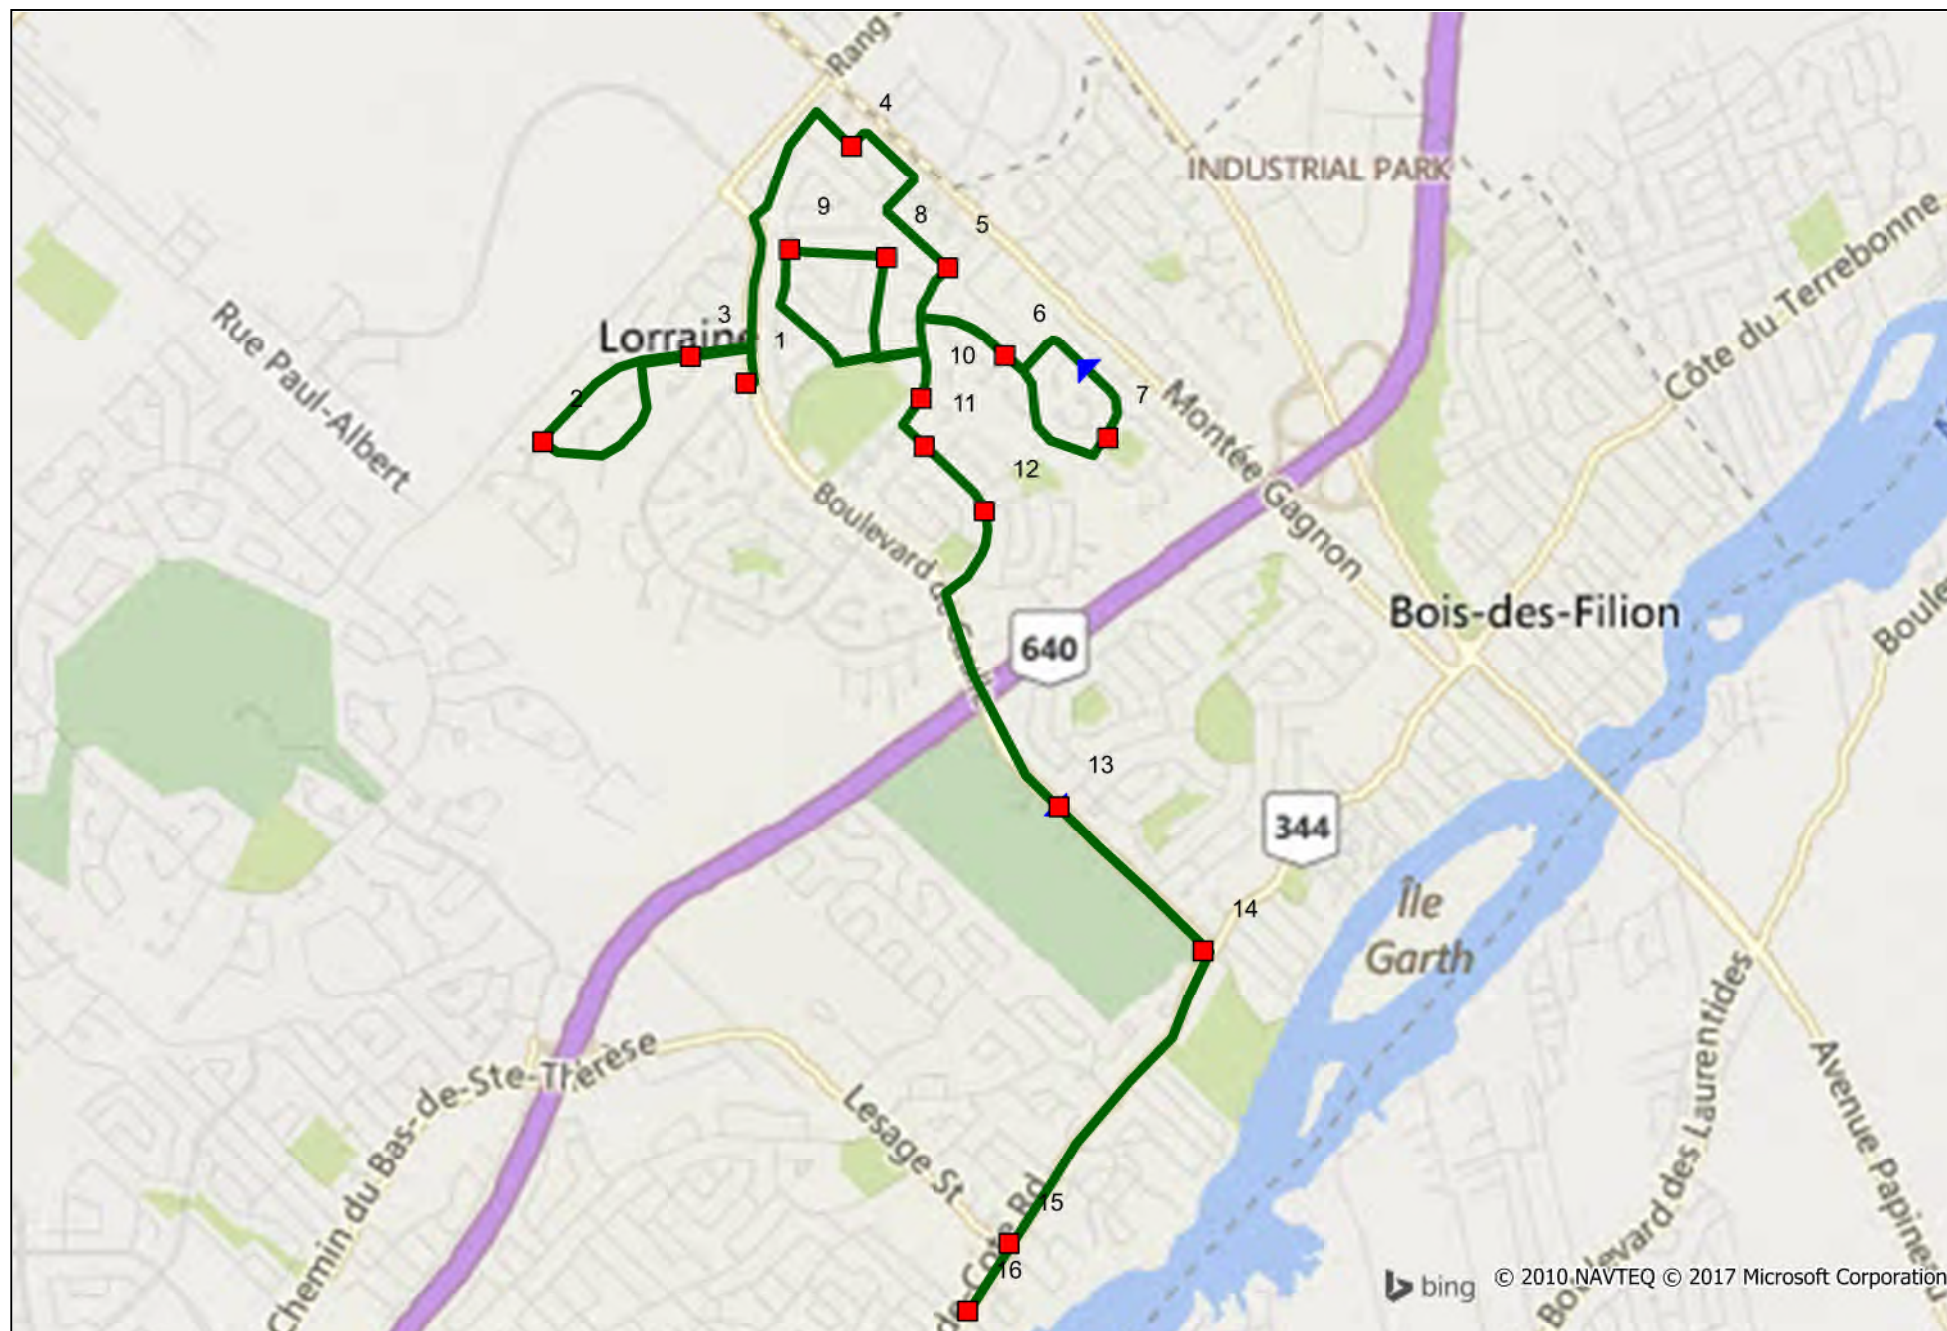

Année scolaire 2017-2018

Polyvalente Sainte-Thérèse

Ligne 27-01

Réseau de transport
métropolitain

Laurentides

Heure de départ : (matin)

7:40

Heure de départ : (soir)

15:40

Ligne	Ordre	Arrets
27-01	1	Val-d'-Ajol / De Gaulle
27-01	2	René-d'Anjou / De Hombourg
27-01	3	René-d'Anjou / Saint-Die
27-01	4	De Bruyères / De Mey
27-01	5	Fraser / De Vignory
27-01	6	D'Aigremont / De Loison
27-01	7	De Serrières / Place Broussey
27-01	8	De Lachalade / Climont
27-01	9	Climont / De Lachalade
27-01	10	De Vignory / De Granpré
27-01	11	De Reims / Sarrebourg
27-01	12	De Reims / De Ronchamp
27-01	13	De Gaulle / De Nancy
27-01	14	De Gaulle / Grande-Côte
27-01	15	Grande-Côte / Montée Lesage
27-01	16	Grande-Côte / Paradis