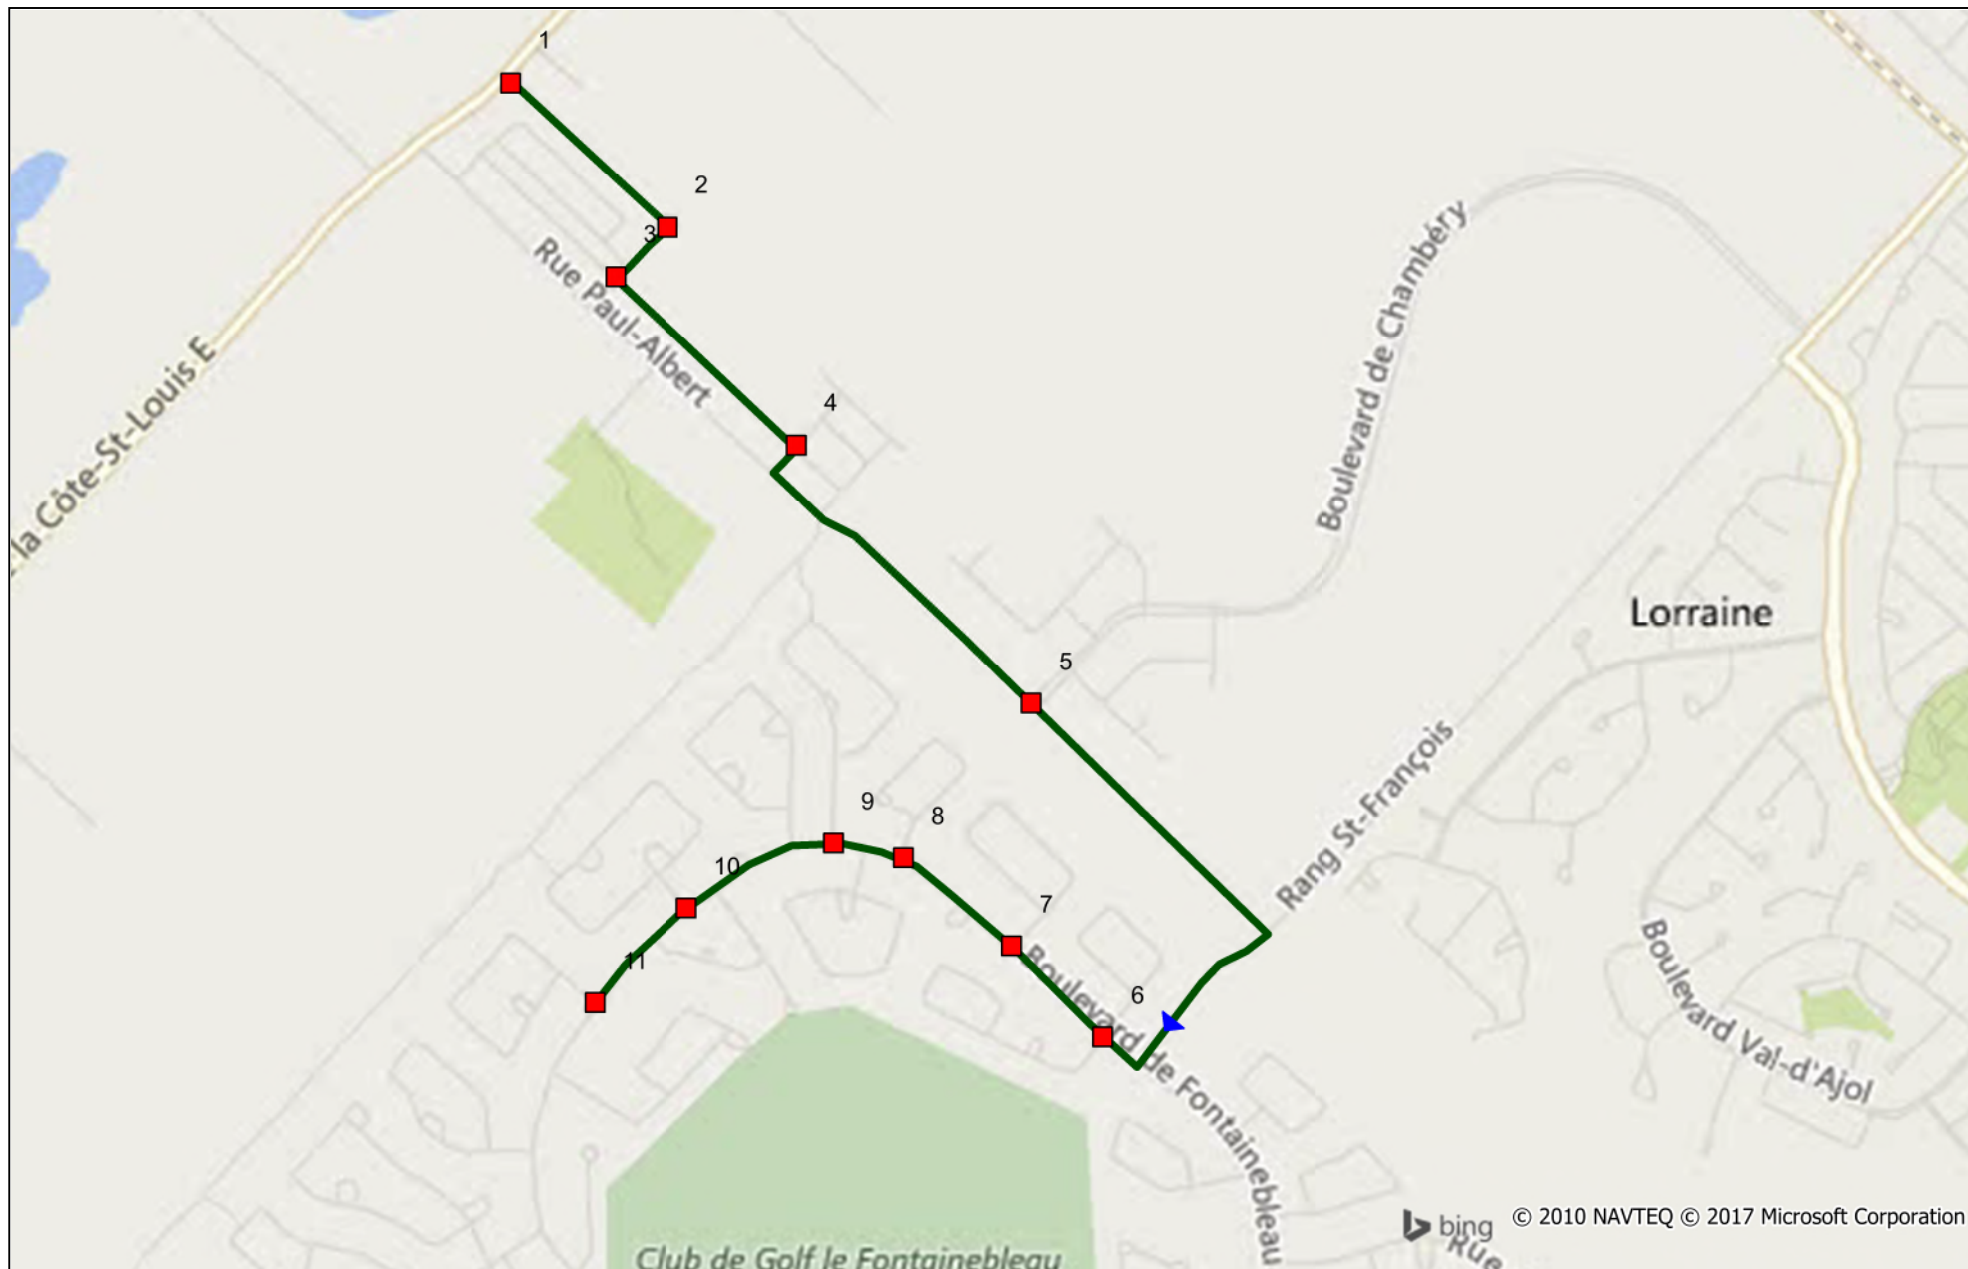

Année scolaire 2017-2018

Polyvalente Sainte-Thérèse

Ligne 73-03

Heure de départ : (matin)
7:55
Heure de départ : (soir)
15:40

Ligne	Ordre	Arrêts
73-03	1	Rémi-Franc / Côte-St-Louis
73-03	2	Joyal / Rémi-Franc
73-03	3	Marie-Antoinette / Joyal
73-03	4	Marie Antoinette / Anne-Marie
73-03	5	Paul-Albert / De Chambéry
73-03	6	De Fontainebleau / Ursino
73-03	7	De Fontainebleau / De Vincennes
73-03	8	De Fontainebleau / St-Ange
73-03	9	De Fontainebleau / De Falaise
73-03	10	De Fontainebleau / De Lindoso
73-03	11	De Fontainebleau / De Vitré