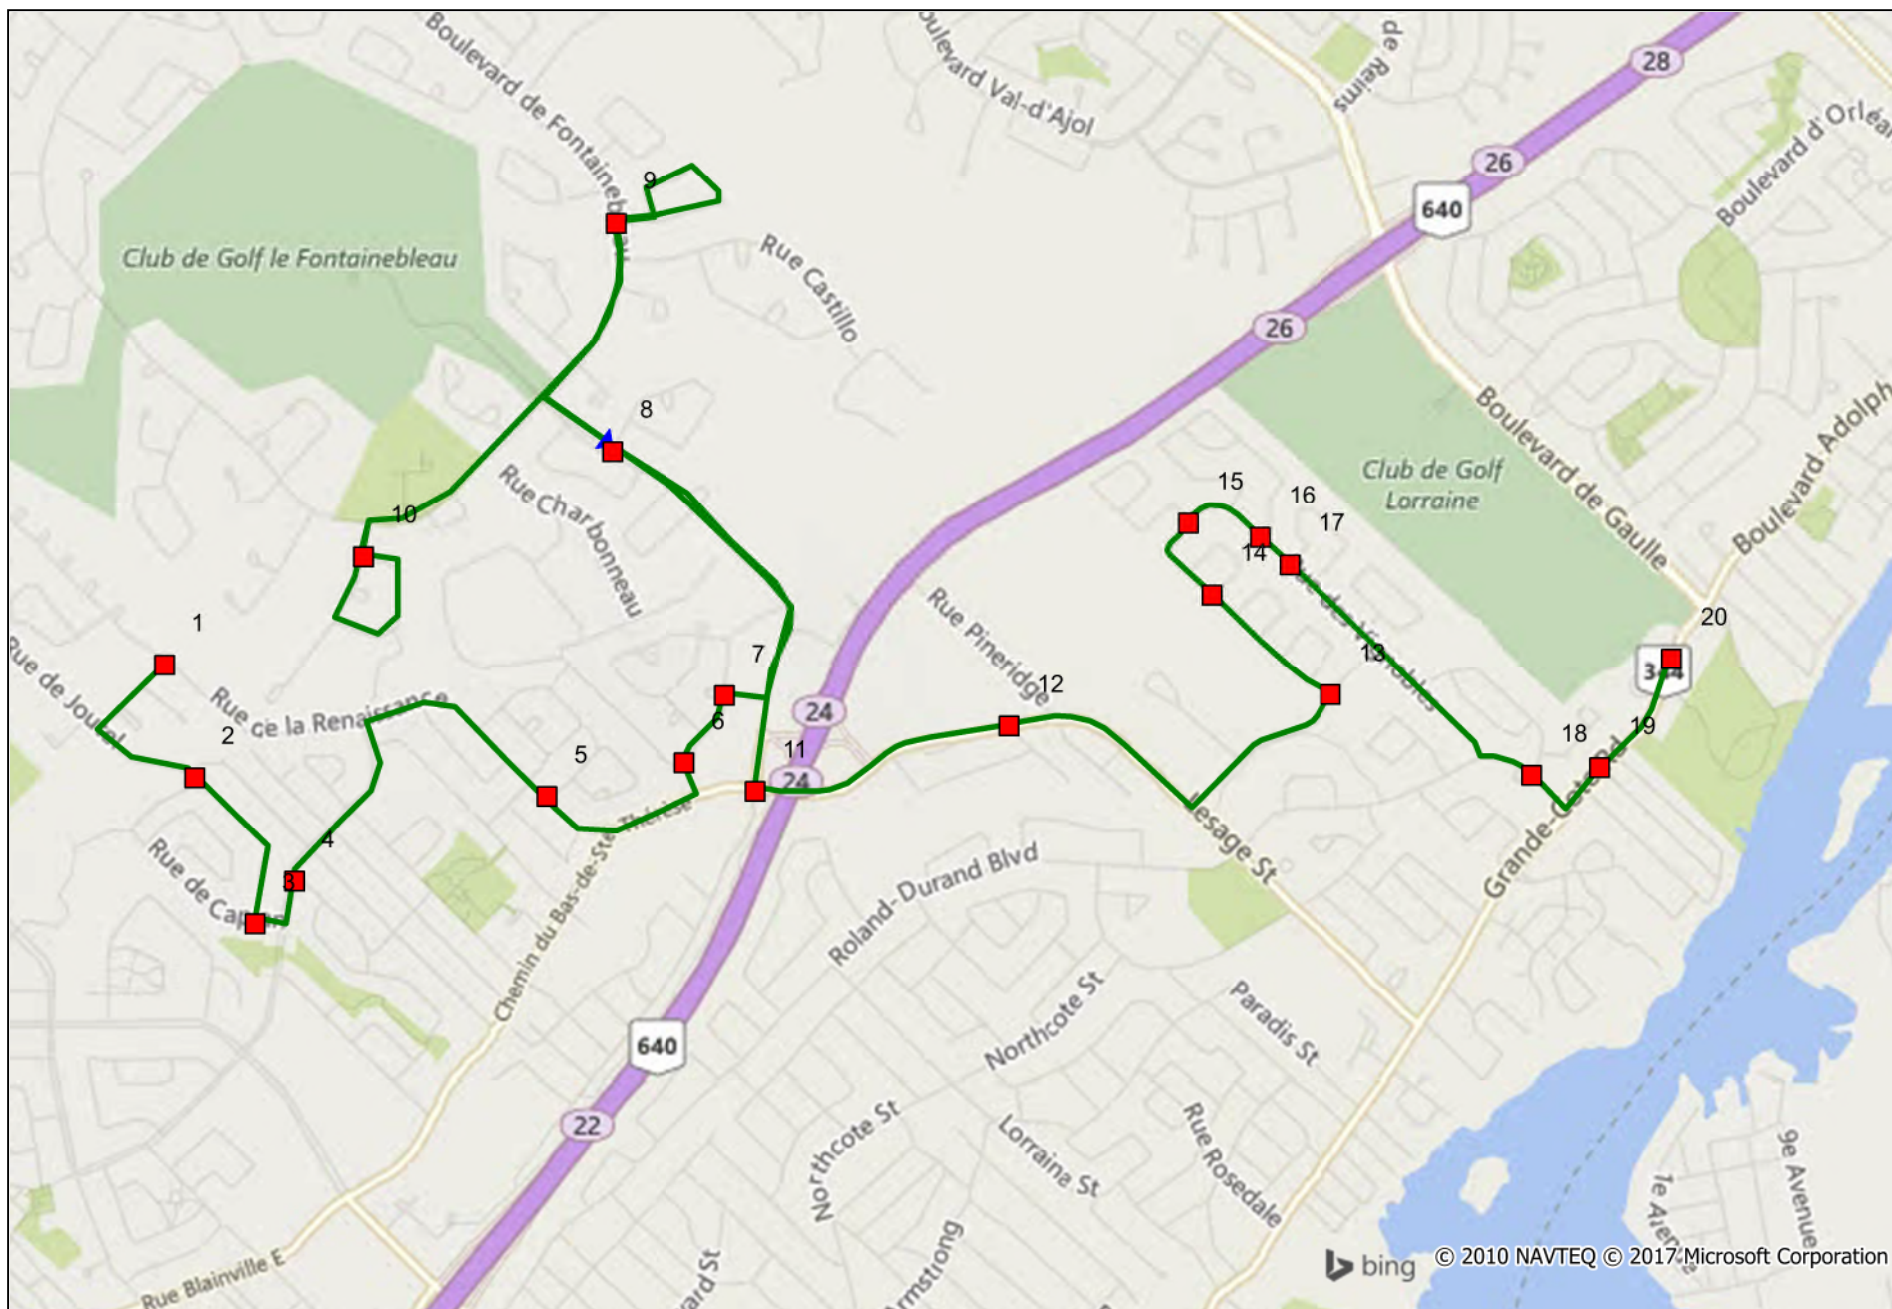

Année scolaire 2017-2018

École secondaire Rive-Nord

Ligne 73-04

Heure de départ : (matin)
08:40
Heure de départ : (soir)
16:45

Ligne	Ordre	Arrêts
73-04	1	De la Renaissance / De Batiscan
73-04	2	De Joutel / De Caplan (1)
73-04	3	De Joutel / De Caplan (2)
73-04	4	D'Anncy / De Varennes
73-04	5	De la Renaissance / Yvon-Cousineau
73-04	6	Ambroise-Filion / Montee Oudart
73-04	7	Ambroise-Filion / Suzanne-Gaspard
73-04	8	Des Châteaux / De l'Hermitage
73-04	9	De Fontainebleau / De Belcaro
73-04	10	de Montebello / de Chambord
73-04	11	Chemin Bas Ste-Thérèse / Langloiserie
73-04	12	Chemin Bas Ste-Thérèse / Paul-Bergeron
73-04	13	Lefrancois / Des Vignobles (1)
73-04	14	Des Vignobles / du Muscadet (1)
73-04	15	Des Vignobles / De l'Ermitage
73-04	16	Des Vignobles / Des Charentes
73-04	17	Des Vignobles / Du Bourgogne (1)
73-04	18	Roland-Durand / Du Champagne
73-04	19	Grande-Côte / Delorme
73-04	20	Grande-Côte face au numéro civique 105